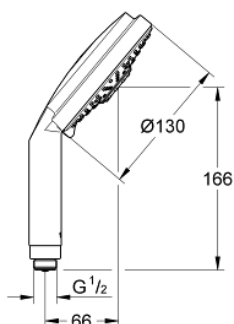

28 755 000 RAINSHOWER COSMOPOLITAN 130 DOUCHE À MAIN 3 JETS

DESCRIPTION DU PRODUIT

- Couleur: chromé
- Types de jet : Rain, jet, pure
- finition GROHE LongLife
- GROHE SpeedClean : le calcaire disparaît en un tour de main
- Inner WaterGuide - isolation intérieure pour la protection de la surface
- débit minimum nécessaire 5l/min

28 755 000 RAINSHOWER COSMOPOLITAN 130 DOUCHE À MAIN 3 JETS

PIÈCES DE RECHANGE, avril 2005 – maintenant

1: Filtre (Numéro de commande 0700200M)