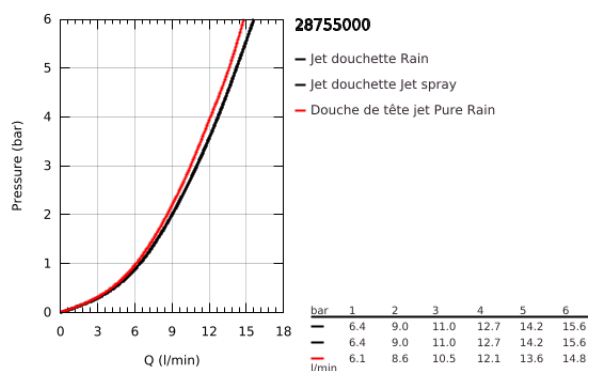

28 755 000 RAINSHOWER COSMOPOLITAN 130 DOUCHE À MAIN 3 JETS

DESCRIPTION DU PRODUIT

- Couleur: chromé
- Types de jet : Rain, jet, pure
- finition GROHE LongLife
- GROHE SpeedClean : le calcaire disparaît en un tour de main
- Inner WaterGuide - isolation intérieure pour la protection de la surface
- débit minimum nécessaire 5l/min

28 755 000 RAINSHOWER COSMOPOLITAN 130 DOUCHE À MAIN 3 JETS

PIÈCES DE RECHANGE, avril 2005 – maintenant

1: Filtre (Numéro de commande 0700200M)