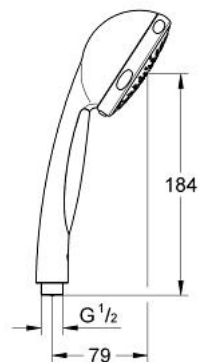

### DESCRIPTION DU PRODUIT

- Couleur: chromé
- 3 jets : massant, concentré, pluie
- GROHE EcoJoy technologie d'économie d'eau
- EcoJoy: limiteur de débit 9,5 l/min
- finition GROHE LongLife
- GROHE CoolTouch
- GROHE SpeedClean : le calcaire disparaît en un tour de main
- système de montage universel, s'adaptant à tous les flexibles de douche standard
- emballage en carton
- convient pour les chauffe-eau instantanés