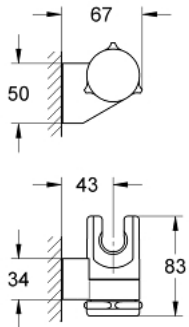

28 623 000 RELEXA WANDDOUCHEHOUDER

PRODUCTOMSCHRIJVING

- Kleur: chroom
- verstelbaar
- GROHE LongLife finish

28 623 000 RELEXA WANDDOUCHEHOUDER

RESERVEONDERDELEN , januari 1991 – nu

1: Afdekkapje (Bestelnummer 45652P00)