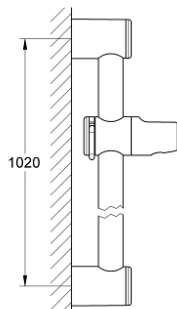

28 621 000 RELEXA GLIJSTANG 1000 MM

PRODUCTOMSCHRIJVING

- Kleur: chroom
- Ø 28 mm
- met wandhouders
- glijstuk en douchehouder
- verstelling van de hellingshoek mogelijk
- hoogte verstelling via fixeermoer
- GROHE LongLife finish

28 621 000 RELEXA GLIJSTANG 1000 MM

RESERVEONDERDELEN , juli 2004 – nu

- 1: Glijstuk (Bestelnummer 45650IP0)
 - 1.1: Afdekkapje (Bestelnummer 45652P00)
 - 2: Glijstanghouder (Bestelnummer 45196IP0)
 - 2.1: Afdekkapje (Bestelnummer 45652P00)
 - 3: Opvulplaatje (Bestelnummer 45459000)*
- * Optionele accessoires