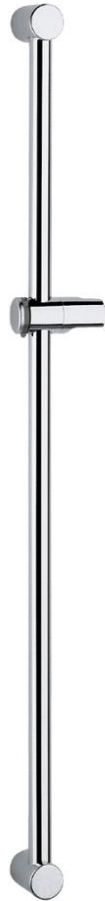

28 621 000 RELEXA GLIJSTANG 1000 MM

PRODUCTOMSCHRIJVING

- Kleur: chroom
- Ø 28 mm
- met wandhouders
- glijstuk en douchehouder
- verstelling van de hellingshoek mogelijk
- hoogte verstelling via fixeermoer
- GROHE LongLife finish

28 621 000 RELEXA GLIJSTANG 1000 MM

RESERVEONDERDELEN , juli 2004 – nu

- 1: Glijstuk (Bestelnummer 45650IP0)
 - 1.1: Afdekkapje (Bestelnummer 45652P00)
 - 2: Glijstanghouder (Bestelnummer 45196IP0)
 - 2.1: Afdekkapje (Bestelnummer 45652P00)
 - 3: Opvulplaatje (Bestelnummer 45459000)*
- * Optionele accessoires