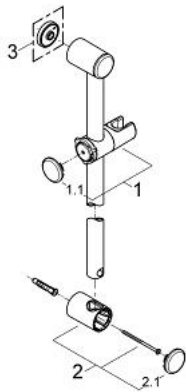

28 621 000 RELEXA GLIJSTANG 1000 MM

PRODUCTOMSCHRIJVING

- Kleur: chroom
- Ø 28 mm
- met wandhouders
- glijstuk en douchehouder
- verstelling van de hellingshoek mogelijk
- hoogte verstelling via fixeermoer
- GROHE LongLife finish

28 621 000 RELEXA GLIJSTANG 1000 MM

RESERVEONDERDELEN , juli 2004 – nu

- 1: Glijstuk (Bestelnummer 45650IP0)
 - 1.1: Afdekkapje (Bestelnummer 45652P00)
 - 2: Glijstanghouder (Bestelnummer 45196IP0)
 - 2.1: Afdekkapje (Bestelnummer 45652P00)
 - 3: Opvulplaatje (Bestelnummer 45459000)*
- * Optionele accessoires