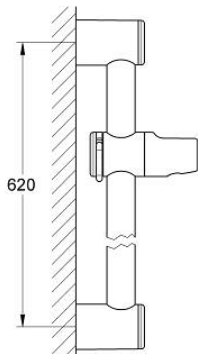

## 28 620 000 RELEXA DOUCHESTANG 600 MM

### PRODUCTOMSCHRIJVING

- Kleur: chroom
- Ø 28 mm
- met wandhouders
- glijstuk en douchehouder
- verstelling van de hellingshoek mogelijk
- hoogte verstelling via fixeermoer
- GROHE LongLife finish