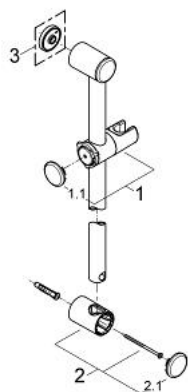

28 620 000 RELEXA DOUCHESTANG 600 MM

RESERVEONDERDELEN , juli 2004 – nu

1. 1: Glijstuk (Bestelnummer 45650IP0)
   - 1.1: Afdekkapje (Bestelnummer 45652P00)
   - 2: Glijstanghouder (Bestelnummer 45196IP0)
   - 2.1: Afdekkapje (Bestelnummer 45652P00)
   - 3: Opvulplaatje (Bestelnummer 45459000)*
2. Optionele accessoires