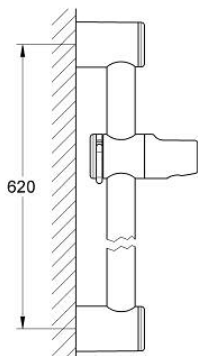

## 28 620 000 RELEXA BARRE DE DOUCHE 600 MM

### DESCRIPTION DU PRODUIT

- Couleur: chromé
- Diamètre 28 mm
- avec supports muraux
- curseur et support orientable
- réglage de l'angle d'inclinaison par tramage
- réglage en hauteur par écrou de blocage
- finition GROHE LongLife

## 28 620 000 RELEXA BARRE DE DOUCHE 600 MM

**PIÈCES DE RECHANGE**, juillet 2004 – maintenant

1: Curseur (Numéro de commande 45650IP0)

1.1: Plaque de recouvrement (Numéro de commande 45652P00)

2: Fixation murale (Numéro de commande 45196IP0)

2.1: Plaque de recouvrement (Numéro de commande 45652P00)

3: Cale d'épaisseur (Numéro de commande 45459000)\*

\* Accessoires optionels