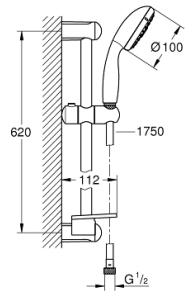

28 593 002 TEMPESTA 100 DOUCHESET 4 STRALEN

PRODUCTOMSCHRIJVING

- Kleur: chroom
- bestaande uit:
 - handdouche (28 578)
 - glijstang 600 mm (27 523)
 - Relaxaflex-slang 1750 mm (28 154)
 - GROHE EasyReach zeepschaal (27 596)
 - GROHE DreamSpray: optimaal straalpatroon
 - GROHE LongLife finish
 - GROHE SpeedClean antikalksysteem
 - Inner WaterGuide - binnenisolatie voor oppervlaktebescherming
 - ShockProof siliconen ring voorkomt beschadiging bij vallen
- geschikt voor doorstroomgeiser