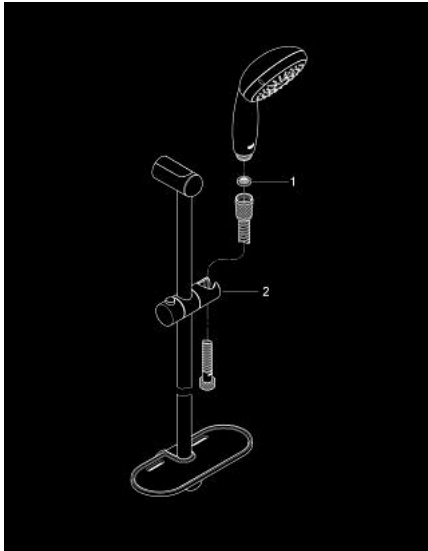

28 593 002 TEMPESTA 100 DOUCHESET 4 STRALEN

PRODUCTOMSCHRIJVING

- Kleur: chroom
- bestaande uit:
 - handdouche (28 578)
 - glijstang 600 mm (27 523)
 - Relaxaflex-slang 1750 mm (28 154)
 - GROHE EasyReach zeepschaal (27 596)
 - GROHE DreamSpray: optimaal straalpatroon
 - GROHE LongLife finish
 - GROHE SpeedClean antikalksysteem
 - Inner WaterGuide - binnenisolatie voor oppervlaktebescherming
 - ShockProof siliconen ring voorkomt beschadiging bij vallen
- geschikt voor doorstroomgeiser

28 593 002 TEMPESTA 100 DOUCHESET 4 STRALEN

RESERVEONDERDELEN , maart 2017 – nu

1: Zeef (Bestelnummer 0700200M)

2: Glijstuk (Bestelnummer 48099000)