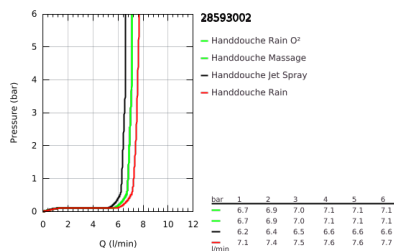

28 593 002 TEMPESTA 100 DOUCHESET 4 STRALEN

PRODUCTOMSCHRIJVING

- Kleur: chroom
- bestaande uit:
 - handdouche (28 578)
 - glijstang 600 mm (27 523)
 - Relaxaflex-slang 1750 mm (28 154)
 - GROHE EasyReach zeepschaal (27 596)
 - GROHE DreamSpray: optimaal straalpatroon
 - GROHE LongLife finish
 - GROHE SpeedClean antikalksysteem
 - Inner WaterGuide - binnenisolatie voor oppervlaktebescherming
 - ShockProof siliconen ring voorkomt beschadiging bij vallen
- geschikt voor doorstroomgeiser