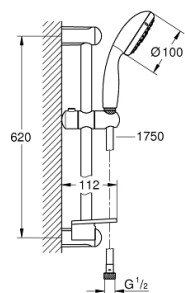

28 593 002 TEMPESTA 100 SET DE DOUCHE, 4 JETS

DESCRIPTION DU PRODUIT

- Couleur: chromé
- constitué de :
 - Douchette à main (28 578)
 - Barre de douche 600 mm (27 523)
 - - flexible Relexaflex 1750 mm (28 154)
 - GROHE EasyReach porte savon (27 596)
 - GROHE DreamSpray : répartition uniforme du flux entre tous les diffuseurs
 - finition GROHE LongLife
 - GROHE SpeedClean : le calcaire disparaît en un tour de main
 - Inner WaterGuide - isolation intérieure pour la protection de la surface
 - ShockProof anneau en silicone évite les dommages en cas de chute
 - convient pour les chauffe-eau instantanés

28 593 002 TEMPESTA 100 SET DE DOUCHE, 4 JETS

PIÈCES DE RECHANGE, mars 2017 – maintenant

1: Filtre (Numéro de commande 0700200M)

2: Curseur (Numéro de commande 48099000)