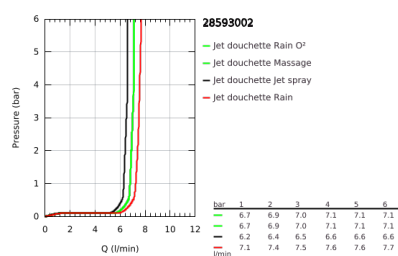

28 593 002 TEMPESTA 100 SET DE DOUCHE, 4 JETS

DESCRIPTION DU PRODUIT

- Couleur: chromé
- constitué de :
 - Douchette à main (28 578)
 - Barre de douche 600 mm (27 523)
 - - flexible Relexaflex 1750 mm (28 154)
 - GROHE EasyReach porte savon (27 596)
 - GROHE DreamSpray : répartition uniforme du flux entre tous les diffuseurs
 - finition GROHE LongLife
 - GROHE SpeedClean : le calcaire disparaît en un tour de main
 - Inner WaterGuide - isolation intérieure pour la protection de la surface
 - ShockProof anneau en silicone évite les dommages en cas de chute
 - convient pour les chauffe-eau instantanés

28 593 002 TEMPESTA 100 SET DE DOUCHE, 4 JETS

PIÈCES DE RECHANGE, mars 2017 – maintenant

1: Filtre (Numéro de commande 0700200M)

2: Curseur (Numéro de commande 48099000)