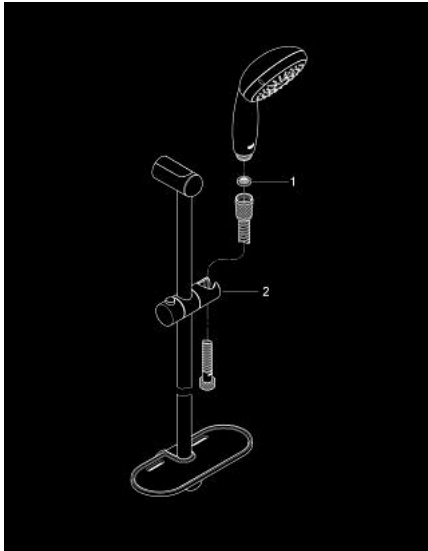

28 593 002 TEMPESTA 100 SET DE DOUCHE, 4 JETS

DESCRIPTION DU PRODUIT

- Couleur: chromé
- constitué de :
 - Douchette à main (28 578)
 - Barre de douche 600 mm (27 523)
 - - flexible Relexaflex 1750 mm (28 154)
 - GROHE EasyReach porte savon (27 596)
 - GROHE DreamSpray : répartition uniforme du flux entre tous les diffuseurs
 - finition GROHE LongLife
 - GROHE SpeedClean : le calcaire disparaît en un tour de main
 - Inner WaterGuide - isolation intérieure pour la protection de la surface
 - ShockProof anneau en silicone évite les dommages en cas de chute
 - convient pour les chauffe-eau instantanés

28 593 002 TEMPESTA 100 SET DE DOUCHE, 4 JETS

PIÈCES DE RECHANGE, mars 2017 – maintenant

1: Filtre (Numéro de commande 0700200M)

2: Curseur (Numéro de commande 48099000)