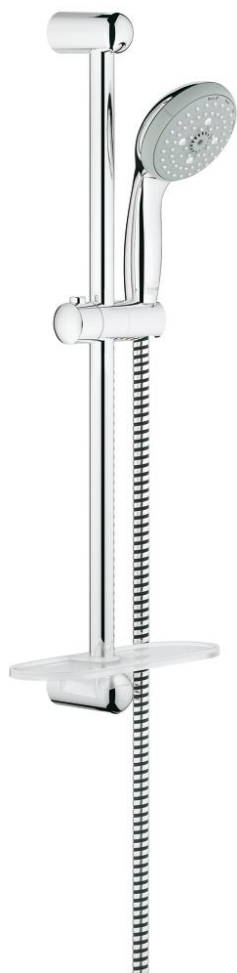

28 593 001 TEMPESTA 100 DOUCHESET 4 STRALEN

PRODUCTOMSCHRIJVING

- Kleur: chroom
- bestaande uit:
 - hand shower (28 578 001)
 - glijstang 600 mm (27 523)
 - Relaxaflex-slang 1750 mm (28 154)
 - GROHE EasyReach zeepschaal (27 596)
 - GROHE DreamSpray: optimaal straalpatroon
 - GROHE LongLife finish
 - GROHE SpeedClean antikalksysteem
 - Inner WaterGuide - binnenisolatie voor oppervlaktebescherming
 - ShockProof siliconen ring voorkomt beschadiging bij vallen
 - geschikt voor doorstroomgeiser

28 593 001 **TEMPESTA 100 DOUCHESET 4 STRALEN**

RESERVEONDERDELEN , mei 2011 – nu

1: Zeef (Bestelnummer 0700200M)

2: Glijstuk (Bestelnummer 48099000)