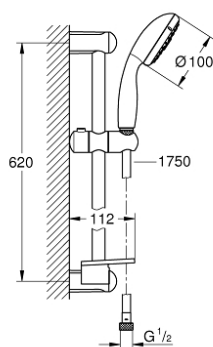

28 593 001 TEMPESTA 100 DOUCHESET 4 STRALEN

PRODUCTOMSCHRIJVING

- Kleur: chroom
- bestaande uit:
 - hand shower (28 578 001)
 - glijstang 600 mm (27 523)
 - Relaxaflex-slang 1750 mm (28 154)
 - GROHE EasyReach zeepschaal (27 596)
 - GROHE DreamSpray: optimaal straalpatroon
 - GROHE LongLife finish
 - GROHE SpeedClean antikalksysteem
 - Inner WaterGuide - binnenisolatie voor oppervlaktebescherming
 - ShockProof siliconen ring voorkomt beschadiging bij vallen
 - geschikt voor doorstroomgeiser

28 593 001 **TEMPESTA 100 DOUCHESET 4 STRALEN**

RESERVEONDERDELEN , mei 2011 – nu

1: Zeef (Bestelnummer 0700200M)

2: Glijstuk (Bestelnummer 48099000)