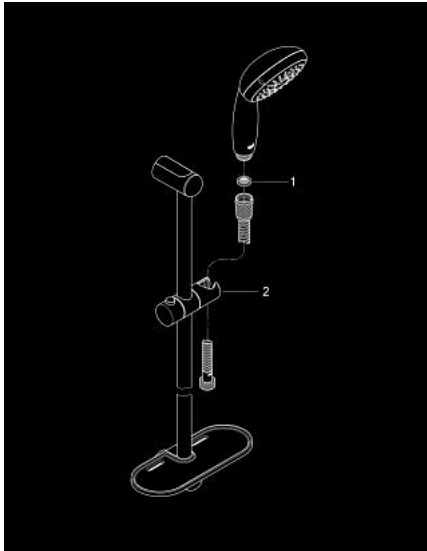

28 593 001 TEMPESTA 100 DOUCHESET 4 STRALEN

PRODUCTOMSCHRIJVING

- Kleur: chroom
- bestaande uit:
 - hand shower (28 578 001)
 - glijstang 600 mm (27 523)
 - Relaxaflex-slang 1750 mm (28 154)
 - GROHE EasyReach zeepschaal (27 596)
 - GROHE DreamSpray: optimaal straalpatroon
 - GROHE LongLife finish
 - GROHE SpeedClean antikalksysteem
 - Inner WaterGuide - binnenisolatie voor oppervlaktebescherming
 - ShockProof siliconen ring voorkomt beschadiging bij vallen
 - geschikt voor doorstroomgeiser

28 593 001 **TEMPESTA 100 DOUCHESET 4 STRALEN**

RESERVEONDERDELEN , mei 2011 – nu

1: Zeef (Bestelnummer 0700200M)

2: Glijstuk (Bestelnummer 48099000)