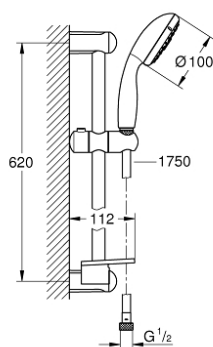

## 28 593 001 TEMPESTA 100 SET DE DOUCHE, 4 JETS

### DESCRIPTION DU PRODUIT

- Couleur: chromé
- constitué de :
- Douchette (28 578 001)
- Barre de douche 600 mm (27 523)
- - flexible Relexaflex 1750 mm (28 154)
- GROHE EasyReach porte savon (27 596)
- GROHE DreamSpray : répartition uniforme du flux entre tous les diffuseurs
- finition GROHE LongLife
- GROHE SpeedClean : le calcaire disparaît en un tour de main
- Inner WaterGuide - isolation intérieure pour la protection de la surface
- ShockProof anneau en silicone évite les dommages en cas de chute
- convient pour les chauffe-eau instantanés

## 28 593 001 TEMPESTA 100 SET DE DOUCHE, 4 JETS

**PIÈCES DE RECHANGE**, mai 2011 – maintenant

1: Filtre (Numéro de commande 0700200M)

2: Curseur (Numéro de commande 48099000)