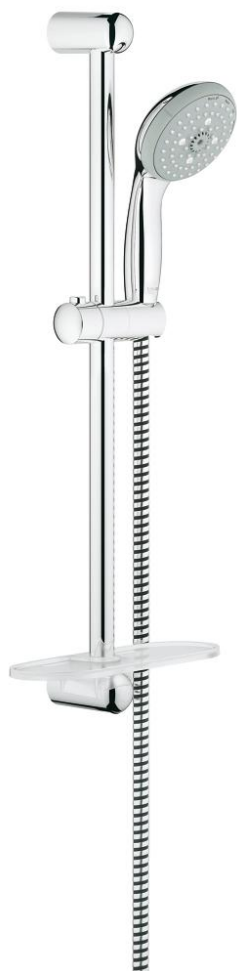

## 28 593 001 TEMPESTA 100 SET DE DOUCHE, 4 JETS

### DESCRIPTION DU PRODUIT

- Couleur: chromé
- constitué de :
- Douchette (28 578 001)
- Barre de douche 600 mm (27 523)
- - flexible Relexaflex 1750 mm (28 154)
- GROHE EasyReach porte savon (27 596)
- GROHE DreamSpray : répartition uniforme du flux entre tous les diffuseurs
- finition GROHE LongLife
- GROHE SpeedClean : le calcaire disparaît en un tour de main
- Inner WaterGuide - isolation intérieure pour la protection de la surface
- ShockProof anneau en silicone évite les dommages en cas de chute
- convient pour les chauffe-eau instantanés

## 28 593 001 TEMPESTA 100 SET DE DOUCHE, 4 JETS

**PIÈCES DE RECHANGE**, mai 2011 – maintenant

1: Filtre (Numéro de commande 0700200M)

2: Curseur (Numéro de commande 48099000)