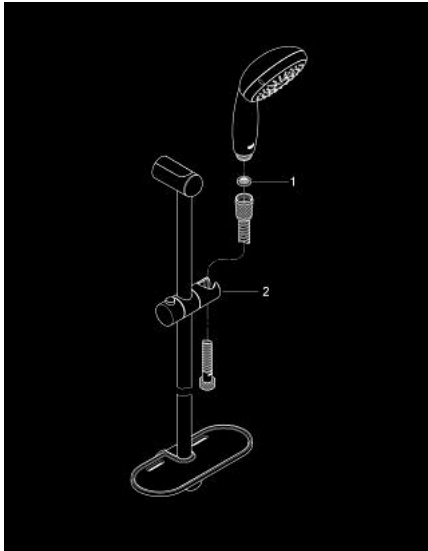

## 28 593 001 TEMPESTA 100 SET DE DOUCHE, 4 JETS

### DESCRIPTION DU PRODUIT

- Couleur: chromé
- constitué de :
- Douchette (28 578 001)
- Barre de douche 600 mm (27 523)
- - flexible Relexaflex 1750 mm (28 154)
- GROHE EasyReach porte savon (27 596)
- GROHE DreamSpray : répartition uniforme du flux entre tous les diffuseurs
- finition GROHE LongLife
- GROHE SpeedClean : le calcaire disparaît en un tour de main
- Inner WaterGuide - isolation intérieure pour la protection de la surface
- ShockProof anneau en silicone évite les dommages en cas de chute
- convient pour les chauffe-eau instantanés

## 28 593 001 TEMPESTA 100 SET DE DOUCHE, 4 JETS

**PIÈCES DE RECHANGE**, mai 2011 – maintenant

1: Filtre (Numéro de commande 0700200M)

2: Curseur (Numéro de commande 48099000)