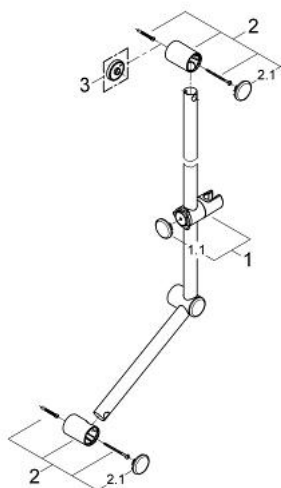

28 587 000 RELEXA DOUCHESTANG 900 MM

PRODUCTOMSCHRIJVING

- Kleur: chroom
- met greepbevestiging
- greep kan rechts- of links gemonteerd worden
- met wandhouders
- glij-element met metalen huls
- hoogte verstelling via fixeermoer
- GROHE LongLife finish

28 587 000 RELEXA DOUCHESTANG 900 MM

RESERVEONDERDELEN , oktober 2004 – nu

1: Glijstuk metaal (Bestelnummer 12435000)

1.1: Afdekkapje (Bestelnummer 45652P00)

2: Glijstanghouder (Bestelnummer 45196IP0)

2.1: Afdekkapje (Bestelnummer 45652P00)

3: Opvulplaatje (Bestelnummer 45459000)*

* Optionele accessoires