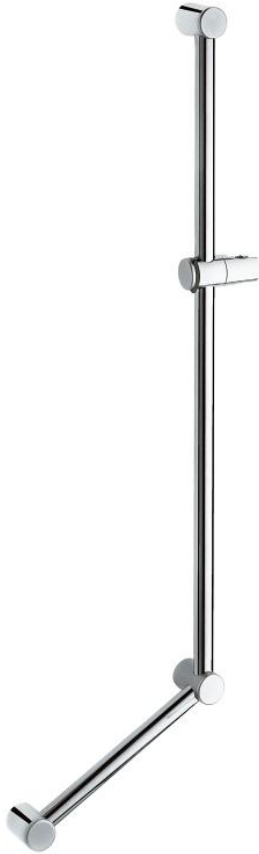

28 587 000 RELEXA DOUCHESTANG 900 MM

PRODUCTOMSCHRIJVING

- Kleur: chroom
- met greepbevestiging
- greep kan rechts- of links gemonteerd worden
- met wandhouders
- glij-element met metalen huls
- hoogte verstelling via fixeermoer
- GROHE LongLife finish

28 587 000 RELEXA DOUCHESTANG 900 MM

RESERVEONDERDELEN , oktober 2004 – nu

1: Glijstuk metaal (Bestelnummer 12435000)

1.1: Afdekkapje (Bestelnummer 45652P00)

2: Glijstanghouder (Bestelnummer 45196IP0)

2.1: Afdekkapje (Bestelnummer 45652P00)

3: Opvulplaatje (Bestelnummer 45459000)*

* Optionele accessoires