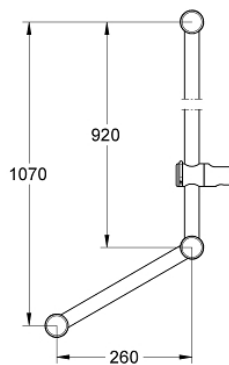

28 587 000 RELEXA DOUCHESTANG 900 MM

PRODUCTOMSCHRIJVING

- Kleur: chroom
- met greepbevestiging
- greep kan rechts- of links gemonteerd worden
- met wandhouders
- glij-element met metalen huls
- hoogte verstelling via fixeermoer
- GROHE LongLife finish

28 587 000 RELEXA DOUCHESTANG 900 MM

RESERVEONDERDELEN , oktober 2004 – nu

1: Glijstuk metaal (Bestelnummer 12435000)

1.1: Afdekkapje (Bestelnummer 45652P00)

2: Glijstanghouder (Bestelnummer 45196IP0)

2.1: Afdekkapje (Bestelnummer 45652P00)

3: Opvulplaatje (Bestelnummer 45459000)*

* Optionele accessoires