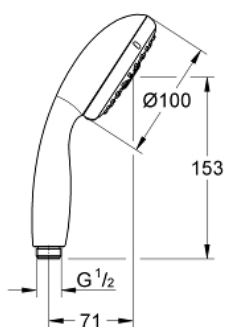

28 578 001 TEMPESTA 100 HANDDOUCHE 4 STRALEN

PRODUCTOMSCHRIJVING

- Kleur: chroom
- Straalsoorten: GROHE Rain O², Rain, Massage, Jet
- GROHE DreamSpray: optimaal straalpatroon
- GROHE LongLife finish
- GROHE SpeedClean antikalksysteem
- Inner WaterGuide - binnenisolatie voor oppervlaktebescherming
- ShockProof siliconen ring voorkomt beschadiging bij vallen
- universele bevestiging, passend voor alle standaard doucheslangen
- geschikt voor doorstroomgeiser