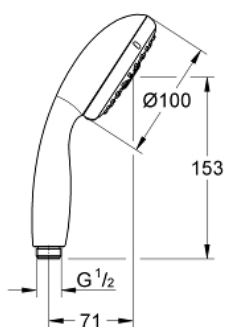

28 578 001 TEMPESTA 100 DOUCHE À MAIN 4 JETS

DESCRIPTION DU PRODUIT

- Couleur: chromé
- Types de jet : GROHE Rain O², Rain, Massage, Jet
- GROHE DreamSpray : répartition uniforme du flux entre tous les diffuseurs
- finition GROHE LongLife
- GROHE SpeedClean : le calcaire disparaît en un tour de main
- Inner WaterGuide - isolation intérieure pour la protection de la surface
- ShockProof anneau en silicone évite les dommages en cas de chute
- système de montage universel, s'adaptant à tous les flexibles de douche standard
- convient pour les chauffe-eau instantanés

28 578 001 TEMPESTA 100 DOUCHE À MAIN 4 JETS

PIÈCES DE RECHANGE, août 2010 – maintenant

1: Filtre (Numéro de commande 0700200M)