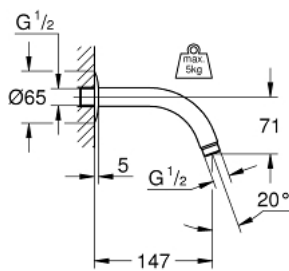

28 541 000 **RELEXA DOUCHE-ARM 147 MM**

PRODUCTOMSCHRIJVING

- Kleur: chroom
- aansluiting 1/2"
- rozet
- GROHE LongLife finish

28 541 000 **RELEXA DOUCHE-ARM 147 MM**

RESERVEONDERDELEN , januari 1989 – nu

1: Muurrozet 1/2" (Bestelnummer 02201000)