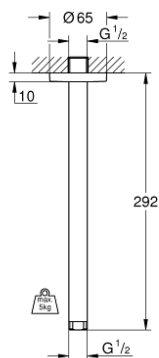

28 497 KS0 RAINSHOWER VERTICALE DOUCHE-ARM
PLAFONDMONTAGE 292 MM

PRODUCTOMSCHRIJVING

- Kleur: velvet black
- metaal
- aansluiting 1/2"
- met ronde rozet
- GROHE LongLife finish

28 497 KS0 RAINSHOWER VERTICALE DOUCHE-ARM
PLAFONDMONTAGE 292 MM