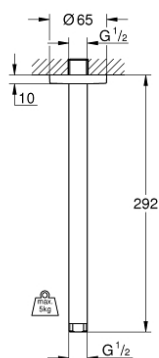

28 497 KS0 RAINSHOWER BRAS DE DOUCHE DU PLAFOND
292 MM

DESCRIPTION DU PRODUIT

- Couleur: velvet black
- métal
- raccord fileté 1/2"
- Avec rosace ronde
- finition GROHE LongLife

28 497 KS0 RAINSHOWER BRAS DE DOUCHE DU PLAFOND
292 MM

PIÈCES DE RECHANGE, mai 2007 – maintenant

1: Rosace (Numéro de commande 11741KS0)