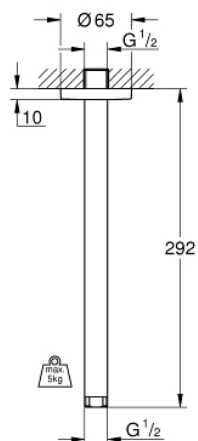

28 497 000 **RAINSHOWER VERTICALE DOUCHE-ARM**
PLAFONDMONTAGE 292 MM

PRODUCTOMSCHRIJVING

- Kleur: chroom
- materiaal: metaal
- aansluiting 1/2"
- met ronde rozet
- GROHE LongLife finish

28 497 000 **RAINSHOWER VERTICALE DOUCHE-ARM**
PLAFONDMONTAGE 292 MM