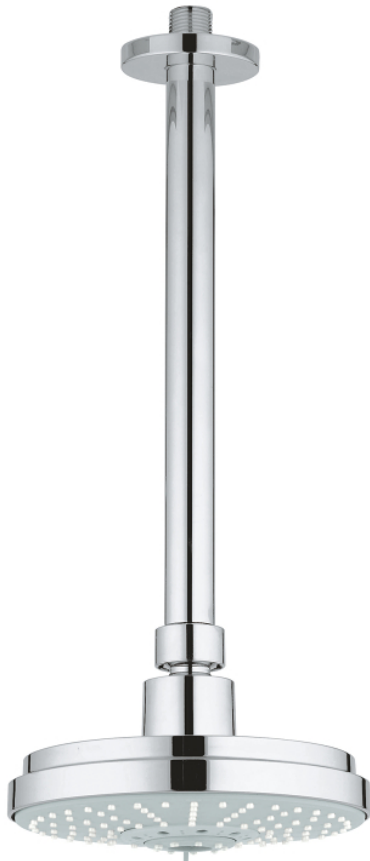

28 497 000 **RAINSHOWER VERTICALE DOUCHE-ARM**
PLAFONDMONTAGE 292 MM

PRODUCTOMSCHRIJVING

- Kleur: chroom
- materiaal: metaal
- aansluiting 1/2"
- met ronde rozet
- GROHE LongLife finish

28 497 000 **RAINSHOWER VERTICALE DOUCHE-ARM**
PLAFONDMONTAGE 292 MM

RESERVEONDERDELEN, januari 2002 – nu

1: Rozet (Bestelnummer 11741000)