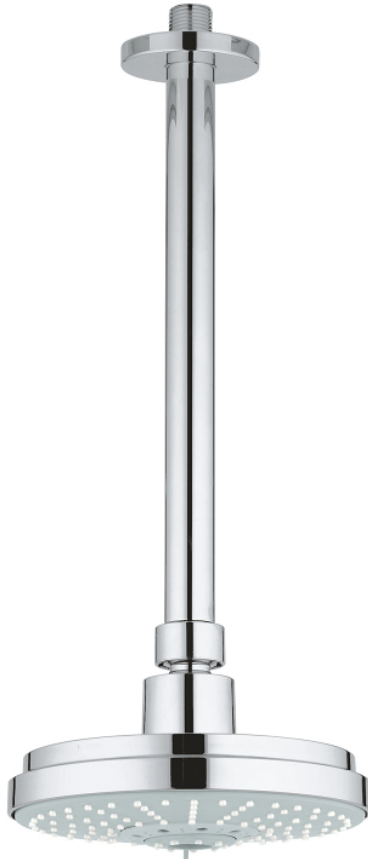

28 497 000 RAINSHOWER BRAS DE DOUCHE DU PLAFOND  
292 MM

**DESCRIPTION DU PRODUIT**

- Couleur: chromé
- en métal
- raccord fileté 1/2"
- Avec rosace ronde
- finition GROHE LongLife

28 497 000 **RAINSHOWER BRAS DE DOUCHE DU PLAFOND**  
**292 MM**

**PIÈCES DE RECHANGE**, janvier 2002 – maintenant

1: Rosace (Numéro de commande 11741000)