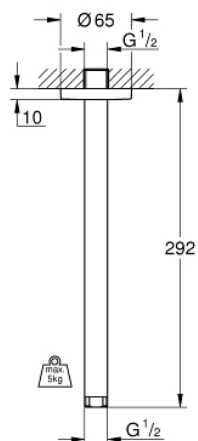

28 497 000 RAINSHOWER BRAS DE DOUCHE DU PLAFOND  
292 MM

**DESCRIPTION DU PRODUIT**

- Couleur: chromé
- en métal
- raccord fileté 1/2"
- Avec rosace ronde
- finition GROHE LongLife

28 497 000 **RAINSHOWER BRAS DE DOUCHE DU PLAFOND**  
**292 MM**

**PIÈCES DE RECHANGE**, janvier 2002 – maintenant

1: Rosace (Numéro de commande 11741000)