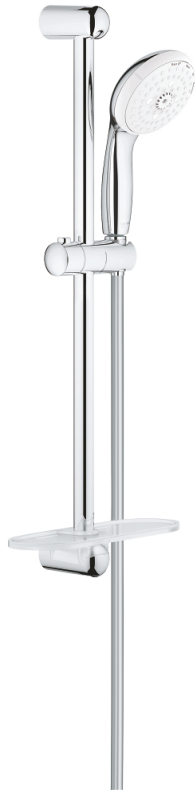

## 28 436 002 TEMPESTA 100 DOUCHESET 4 STRALEN

### PRODUCTOMSCHRIJVING

- Kleur: chroom
- bestaande uit:
  - handdouche (28 421 002)
  - glijstang 600 mm (27 523)
  - Relaxflex-slang 1750 mm (28 154)
  - GROHE EasyReach zeepschaal (27 596)
  - GROHE EcoJoy maximale doorstroming 9,5 l/min
  - GROHE DreamSpray: optimaal straalpatroon
  - GROHE LongLife finish
  - GROHE SpeedClean antikalksysteem
  - Inner WaterGuide - binnenisolatie voor oppervlaktebescherming
  - ShockProof siliconen ring voorkomt beschadiging bij vallen