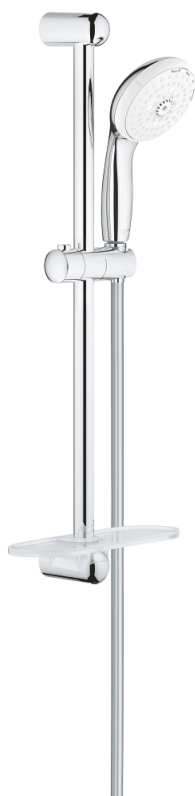

28 436 002 TEMPESTA 100 SET DE DOUCHE, 4 JETS

DESCRIPTION DU PRODUIT

- Couleur: chromé
- constitué de :
 - douchette (28 421 002)
 - Barre de douche 600 mm (27 523)
 - - flexible Relexaflex 1750 mm (28 154)
 - GROHE EasyReach porte savon (27 596)
 - GROHE EcoJoy limiteur de débit 9,5 l/min
 - GROHE DreamSpray : répartition uniforme du flux entre tous les diffuseurs
 - finition GROHE LongLife
 - GROHE SpeedClean : le calcaire disparaît en un tour de main
 - Inner WaterGuide - isolation intérieure pour la protection de la surface
 - ShockProof anneau en silicone évite les dommages en cas de chute