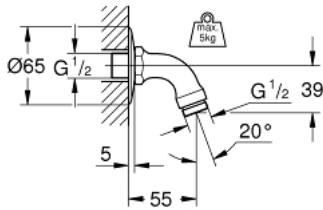

28 429 000 **RELEXA DOUCHE-ARM 55 MM**

**PRODUCTOMSCHRIJVING**

- Kleur: chroom
- aansluiting 1/2"
- GROHE LongLife finish

## 28 429 000 RELEXA DOUCHE-ARM 55 MM

**RESERVEONDERDELEN**, januari 1978 – nu

1: Muurrozet 1/2" (Bestelnummer 02201000)

21.02.95  
Kleinot.

28.429