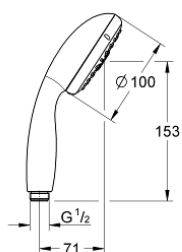

28 421 002 TEMPESTA 100 HANDDOUCHE 4 STRALEN

PRODUCTOMSCHRIJVING

- Kleur: chroom
- Straalsoorten: GROHE Rain O², Rain, Massage, Jet
- maximale doorstroming 9,5 l/min
- GROHE DreamSpray: optimaal straalpatroon
- GROHE LongLife finish
- GROHE SpeedClean antikalksysteem
- Inner WaterGuide - binnenisolatie voor oppervlaktebescherming
- ShockProof siliconen ring voorkomt beschadiging bij vallen

28 421 002 TEMPESTA 100 HANDDOUCHE 4 STRALEN

RESERVEONDERDELEN , maart 2017 – nu

1: Zeef (Bestelnummer 0700200M)