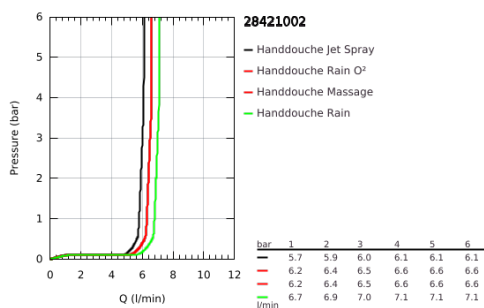

28 421 002 TEMPESTA 100 HANDDOUCHE 4 STRALEN

PRODUCTOMSCHRIJVING

- Kleur: chroom
- Straalsoorten: GROHE Rain O², Rain, Massage, Jet
- maximale doorstroming 9,5 l/min
- GROHE DreamSpray: optimaal straalpatroon
- GROHE LongLife finish
- GROHE SpeedClean antikalksysteem
- Inner WaterGuide - binnenisolatie voor oppervlaktebescherming
- ShockProof siliconen ring voorkomt beschadiging bij vallen

28 421 002 TEMPESTA 100 HANDDOUCHE 4 STRALEN

RESERVEONDERDELEN , maart 2017 – nu

1: Zeef (Bestelnummer 0700200M)