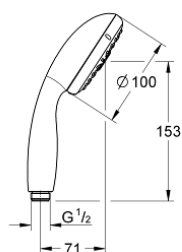

28 421 002 TEMPESTA 100 DOUCHE À MAIN 4 JETS

DESCRIPTION DU PRODUIT

- Couleur: chromé
- Types de jet : GROHE Rain O², Rain, Massage, Jet
- limiteur de débit 9,5 l/min
- GROHE DreamSpray : répartition uniforme du flux entre tous les diffuseurs
- finition GROHE LongLife
- GROHE SpeedClean : le calcaire disparaît en un tour de main
- Inner WaterGuide - isolation intérieure pour la protection de la surface
- ShockProof anneau en silicone évite les dommages en cas de chute

28 421 002 TEMPESTA 100 DOUCHE À MAIN 4 JETS

PIÈCES DE RECHANGE, mars 2017 – maintenant

1: Filtre (Numéro de commande 0700200M)