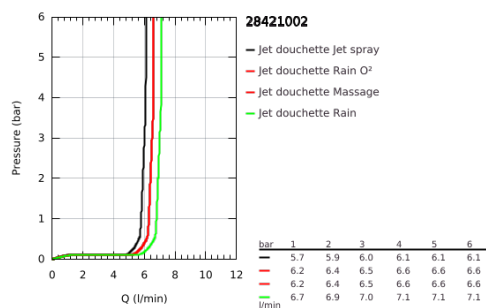

28 421 002 TEMPESTA 100 DOUCHE À MAIN 4 JETS

DESCRIPTION DU PRODUIT

- Couleur: chromé
- Types de jet : GROHE Rain O², Rain, Massage, Jet
- limiteur de débit 9,5 l/min
- GROHE DreamSpray : répartition uniforme du flux entre tous les diffuseurs
- finition GROHE LongLife
- GROHE SpeedClean : le calcaire disparaît en un tour de main
- Inner WaterGuide - isolation intérieure pour la protection de la surface
- ShockProof anneau en silicone évite les dommages en cas de chute

28 421 002 TEMPESTA 100 DOUCHE À MAIN 4 JETS

PIÈCES DE RECHANGE, mars 2017 – maintenant

1: Filtre (Numéro de commande 0700200M)