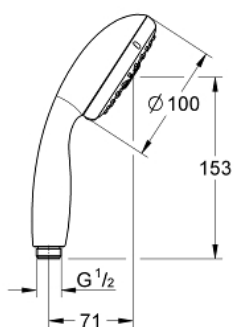

## 28 421 001 TEMPESTA 100 HANDDOUCHE 4 STRALEN

### PRODUCTOMSCHRIJVING

- Kleur: chroom
- Straalsoorten: GROHE Rain O<sup>2</sup>, Rain, Massage, Jet
- maximale doorstroming 9,5 l/min
- GROHE DreamSpray: optimaal straalpatroon
- GROHE LongLife finish
- GROHE SpeedClean antikalksysteem
- Inner WaterGuide - binnenisolatie voor oppervlaktebescherming
- ShockProof siliconen ring voorkomt beschadiging bij vallen

## 28 421 001 TEMPESTA 100 HANDDOUCHE 4 STRALEN

**RESERVEONDERDELEN** , augustus 2010 – nu

1: Zeef (Bestelnummer 0700200M)