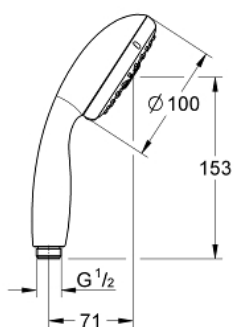

28 421 001 TEMPESTA 100 DOUCHE À MAIN 4 JETS

DESCRIPTION DU PRODUIT

- Couleur: chromé
- Types de jet : GROHE Rain O², Rain, Massage, Jet
- limiteur de débit 9,5 l/min
- GROHE DreamSpray : répartition uniforme du flux entre tous les diffuseurs
- finition GROHE LongLife
- GROHE SpeedClean : le calcaire disparaît en un tour de main
- Inner WaterGuide - isolation intérieure pour la protection de la surface
- ShockProof anneau en silicone évite les dommages en cas de chute

28 421 001 TEMPESTA 100 DOUCHE À MAIN 4 JETS

PIÈCES DE RECHANGE, août 2010 – maintenant

1: Filtre (Numéro de commande 0700200M)