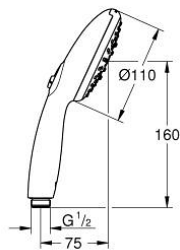

28 419 003 TEMPESTA 110 HANDDOUCHE 3 STRALEN

PRODUCTOMSCHRIJVING

- Kleur: chroom
 - Straalsoorten: Rain, Jet, Massage
 - maximaal doorstroming (bij 3 bar): 7,4 l/min
 - GROHE EcoJoy waterbesparende technologie
 - GROHE SmartSwitch - eenvoudig aan de knop draaien voor de gewenste straal
 - GROHE DreamSpray: optimaal straalpatroon
 - GROHE LongLife finish
 - GROHE SpeedClean antikalksysteem
 - Inner WaterGuide - binnenisolatie voor oppervlaktebescherming
 - ShockProof siliconen ring voorkomt beschadiging bij vallen
 - universele bevestiging, passend voor alle standaard doucheslangen
 - minimum aangeraden druk 1,0 bar
 - geschikt voor doorstroomgeiser
-
- professionele versie

Pure Freude
an Wasser

28 419 003 TEMPESTA 110 HANDDOUCHE 3 STRALEN

RESERVEONDERDELEN , april 2020 – nu

1: Zeef (Bestelnummer 0700200M)