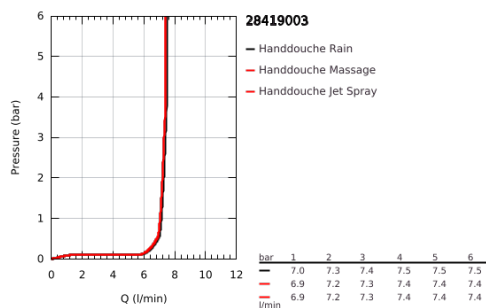

28 419 003 TEMPESTA 110 HANDDOUCHE 3 STRALEN

PRODUCTOMSCHRIJVING

- Kleur: chroom
 - Straalsoorten: Rain, Jet, Massage
 - maximaal doorstroming (bij 3 bar): 7,4 l/min
 - GROHE EcoJoy waterbesparende technologie
 - GROHE SmartSwitch - eenvoudig aan de knop draaien voor de gewenste straal
 - GROHE DreamSpray: optimaal straalpatroon
 - GROHE LongLife finish
 - GROHE SpeedClean antikalksysteem
 - Inner WaterGuide - binnenisolatie voor oppervlaktebescherming
 - ShockProof siliconen ring voorkomt beschadiging bij vallen
 - universele bevestiging, passend voor alle standaard doucheslangen
 - minimum aangeraden druk 1,0 bar
 - geschikt voor doorstroomgeiser
-
- professionele versie

Pure Freude
an Wasser

28 419 003 TEMPESTA 110 HANDDOUCHE 3 STRALEN

RESERVEONDERDELEN , april 2020 – nu

1: Zeef (Bestelnummer 0700200M)