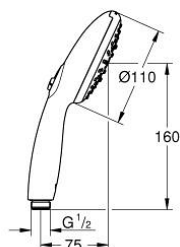

28 419 003 TEMPESTA 110 DOUCHE À MAIN 3 JETS

DESCRIPTION DU PRODUIT

- Couleur: chromé
- Types de jet : Rain, Jet, Massage
- débit maximum (à 3 bar) : 7,4 l/min
- GROHE EcoJoy technologie d'économie d'eau
- GROHE SmartSwitch - rotation aisée de la molette pour obtenir le jet de votre choix
- GROHE DreamSpray : répartition uniforme du flux entre tous les diffuseurs
- finition GROHE LongLife
- GROHE SpeedClean : le calcaire disparaît en un tour de main
- Inner WaterGuide - isolation intérieure pour la protection de la surface
- ShockProof anneau en silicone évite les dommages en cas de chute
- système de montage universel, s'adaptant à tous les flexibles de douche standard
- pression minimale recommandée 1,0 bar
- convient pour les chauffe-eau instantanés
- édition professionnelle

Pure Freude
an Wasser

28 419 003 TEMPESTA 110 DOUCHE À MAIN 3 JETS

PIÈCES DE RECHANGE, avril 2020 – maintenant

1: Filtre (Numéro de commande 0700200M)