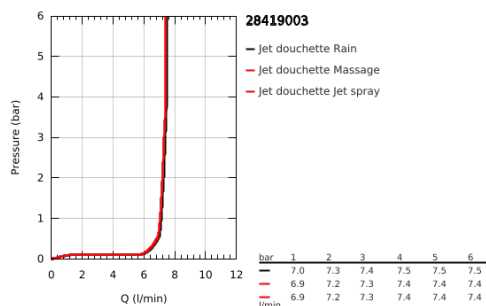

28 419 003 TEMPESTA 110 DOUCHE À MAIN 3 JETS

DESCRIPTION DU PRODUIT

- Couleur: chromé
- Types de jet : Rain, Jet, Massage
- débit maximum (à 3 bar) : 7,4 l/min
- GROHE EcoJoy technologie d'économie d'eau
- GROHE SmartSwitch - rotation aisée de la molette pour obtenir le jet de votre choix
- GROHE DreamSpray : répartition uniforme du flux entre tous les diffuseurs
- finition GROHE LongLife
- GROHE SpeedClean : le calcaire disparaît en un tour de main
- Inner WaterGuide - isolation intérieure pour la protection de la surface
- ShockProof anneau en silicone évite les dommages en cas de chute
- système de montage universel, s'adaptant à tous les flexibles de douche standard
- pression minimale recommandée 1,0 bar
- convient pour les chauffe-eau instantanés
- édition professionnelle

Pure Freude
an Wasser

28 419 003 TEMPESTA 110 DOUCHE À MAIN 3 JETS

PIÈCES DE RECHANGE, avril 2020 – maintenant

1: Filtre (Numéro de commande 0700200M)