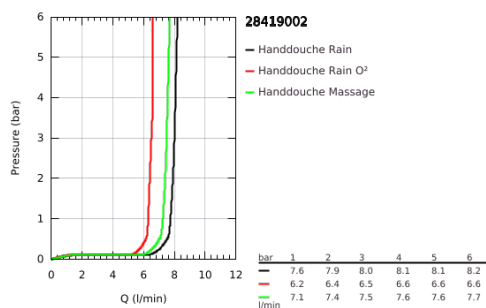

28 419 002 TEMPESTA 100 HANDDOUCHE 3 STRALEN

PRODUCTOMSCHRIJVING

- Kleur: chroom
- Straalsoorten: GROHE Rain O², Rain, Massage
- maximale doorstroming 9,5 l/min
- GROHE DreamSpray: optimaal straalpatroon
- GROHE LongLife finish
- GROHE SpeedClean antikalksysteem
- Inner WaterGuide - binnenisolatie voor oppervlaktebescherming
- ShockProof siliconen ring voorkomt beschadiging bij vallen

28 419 002 TEMPESTA 100 HANDDOUCHE 3 STRALEN

RESERVEONDERDELEN , maart 2017 – nu

1: Zeef (Bestelnummer 0700200M)