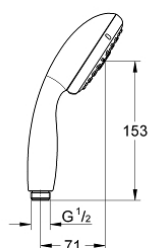

28 419 002 TEMPESTA 100 HANDDOUCHE 3 STRALEN

PRODUCTOMSCHRIJVING

- Kleur: chroom
- Straalsoorten: GROHE Rain O², Rain, Massage
- maximale doorstroming 9,5 l/min
- GROHE DreamSpray: optimaal straalpatroon
- GROHE LongLife finish
- GROHE SpeedClean antikalksysteem
- Inner WaterGuide - binnenisolatie voor oppervlaktebescherming
- ShockProof siliconen ring voorkomt beschadiging bij vallen

28 419 002 TEMPESTA 100 HANDDOUCHE 3 STRALEN

RESERVEONDERDELEN , maart 2017 – nu

1: Zeef (Bestelnummer 0700200M)