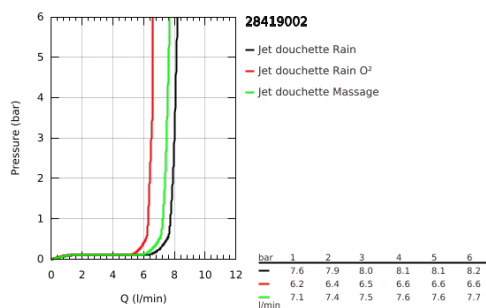

28 419 002 TEMPESTA 100 DOUCHE À MAIN 3 JETS

DESCRIPTION DU PRODUIT

- Couleur: chromé
- Types de jet : GROHE Rain O², Rain, Massage
- limiteur de débit 9,5 l/min
- GROHE DreamSpray : répartition uniforme du flux entre tous les diffuseurs
- finition GROHE LongLife
- GROHE SpeedClean : le calcaire disparaît en un tour de main
- Inner WaterGuide - isolation intérieure pour la protection de la surface
- ShockProof anneau en silicone évite les dommages en cas de chute

28 419 002 TEMPESTA 100 DOUCHE À MAIN 3 JETS

PIÈCES DE RECHANGE, mars 2017 – maintenant

1: Filtre (Numéro de commande 0700200M)