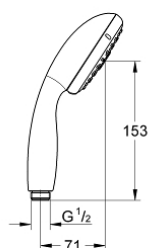

28 419 002 TEMPESTA 100 DOUCHE À MAIN 3 JETS

DESCRIPTION DU PRODUIT

- Couleur: chromé
- Types de jet : GROHE Rain O², Rain, Massage
- limiteur de débit 9,5 l/min
- GROHE DreamSpray : répartition uniforme du flux entre tous les diffuseurs
- finition GROHE LongLife
- GROHE SpeedClean : le calcaire disparaît en un tour de main
- Inner WaterGuide - isolation intérieure pour la protection de la surface
- ShockProof anneau en silicone évite les dommages en cas de chute

28 419 002 TEMPESTA 100 DOUCHE À MAIN 3 JETS

PIÈCES DE RECHANGE, mars 2017 – maintenant

1: Filtre (Numéro de commande 0700200M)