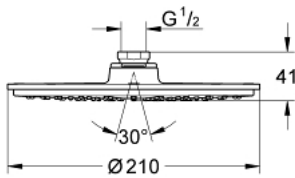

28 373 000 RAINSHOWER COSMOPOLITAN 210 HOOFDDOUCHE 1 STRAAL

PRODUCTOMSCHRIJVING

- Kleur: chroom
- 1 straal: Rain
- functioneert vanaf 0,5 bar
- maximale doorstroming (bij 3 bar): 8 l/min
- Ø 210 mm
- materiaal: metaal
- met kogelgewricht
- draaihoek ±15°
- aansluiting 1/2"
- GROHE EcoJoy waterbesparende technologie
- GROHE DreamSpray perfecte straal
- GROHE LongLife finish
- GROHE SpeedClean antikalksysteem