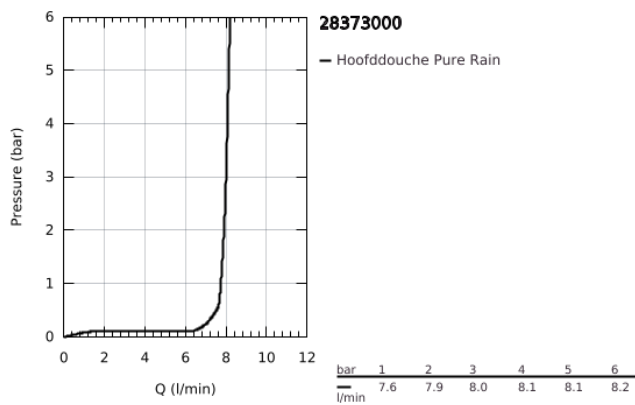

28 373 000 RAINSHOWER COSMOPOLITAN 210 HOOFDDOUCHE 1 STRAAL

PRODUCTOMSCHRIJVING

- Kleur: chroom
- 1 straal: Rain
- functioneert vanaf 0,5 bar
- maximale doorstroming (bij 3 bar): 8 l/min
- Ø 210 mm
- materiaal: metaal
- met kogelgewricht
- draaihoek ±15°
- aansluiting 1/2"
- GROHE EcoJoy waterbesparende technologie
- GROHE DreamSpray perfecte straal
- GROHE LongLife finish
- GROHE SpeedClean antikalksysteem

28 373 000 **RAINSHOWER COSMOPOLITAN 210 HOOFDDOUCHE 1 STRAAL**

RESERVEONDERDELEN , januari 2002 – maart 2012

1: Dichtingsset (Bestelnummer 45933000)