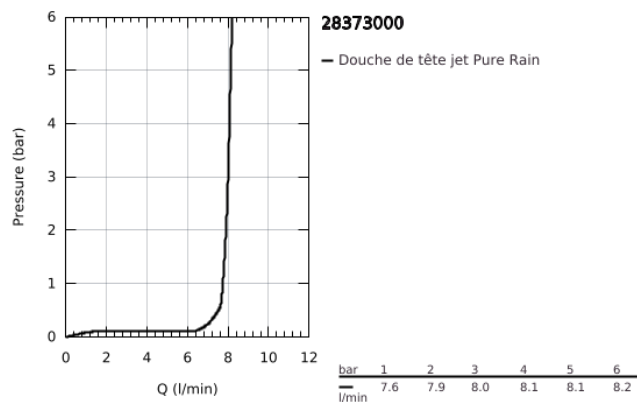

28 373 000 RAINSHOWER COSMOPOLITAN 210 DOUCHE DE TÊTE 1 JET

DESCRIPTION DU PRODUIT

- Couleur: chromé
- 1 jet: Rain
- fonctionne à partir de 0,5 bars
- débit maximal (à 3 bar): 8 l/min
- Ø 210 mm
- en métal
- avec rotule
- angle de rotation $\pm 15^\circ$
- raccord fileté 1/2"
- GROHE EcoJoy technologie d'économie d'eau
- GROHE DreamSpray jet parfaitement uniforme
- finition GROHE LongLife
- GROHE SpeedClean : le calcaire disparaît en un tour de main

28 373 000 RAINSHOWER COSMOPOLITAN 210 DOUCHE DE TÊTE 1 JET

PIÈCES DE RECHANGE, janvier 2002 – mars 2012

1: jeu de pièces de rechange (Numéro de commande 45933000)