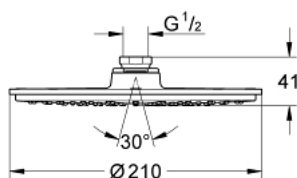

28 373 000 RAINSHOWER COSMOPOLITAN 210 DOUCHE DE TÊTE 1 JET

DESCRIPTION DU PRODUIT

- Couleur: chromé
- 1 jet: Rain
- fonctionne à partir de 0,5 bars
- débit maximal (à 3 bar): 8 l/min
- Ø 210 mm
- en métal
- avec rotule
- angle de rotation $\pm 15^\circ$
- raccord fileté 1/2"
- GROHE EcoJoy technologie d'économie d'eau
- GROHE DreamSpray jet parfaitement uniforme
- finition GROHE LongLife
- GROHE SpeedClean : le calcaire disparaît en un tour de main