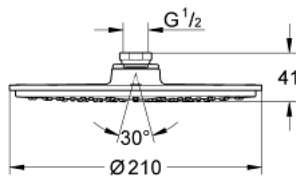

## 28 368 LS0 RAINSHOWER COSMOPOLITAN 210 HOOFDDOUCHE 1 STRAAL

### PRODUCTOMSCHRIJVING

- Kleur: moon white
- 1 straal: Rain
- sproeiplaat wit
- Ø 210 mm
- materiaal: metaal
- met kogelgewricht
- draaihoek  $\pm 15^\circ$
- aansluiting 1/2"
- GROHE DreamSpray perfecte straal
- GROHE LongLife finish
- GROHE SpeedClean antikalksysteem
- geschikt voor doorstroomgeiser
- Enkel te gebruiken met 28 384 000, 28 497 000, 28 576 000 or 28 724 000!
- GROHE LongLife finish