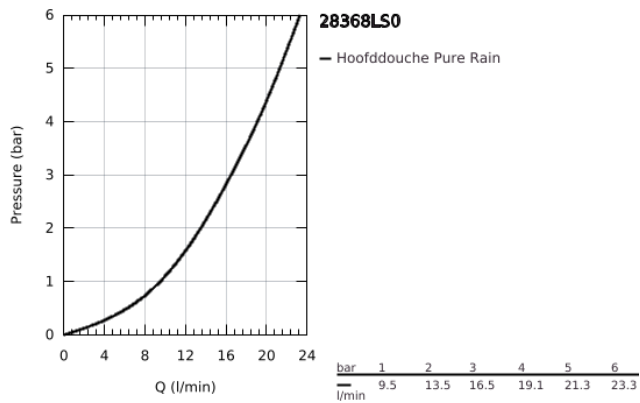

## 28 368 LS0 RAINSHOWER COSMOPOLITAN 210 HOOFDDOUCHE 1 STRAAL

### PRODUCTOMSCHRIJVING

- Kleur: moon white
- 1 straal: Rain
- sproeiplaat wit
- Ø 210 mm
- materiaal: metaal
- met kogelgewricht
- draaihoek  $\pm 15^\circ$
- aansluiting 1/2"
- GROHE DreamSpray perfecte straal
- GROHE LongLife finish
- GROHE SpeedClean antikalksysteem
- geschikt voor doorstroomgeiser
- Enkel te gebruiken met 28 384 000, 28 497 000, 28 576 000 or 28 724 000!
- GROHE LongLife finish