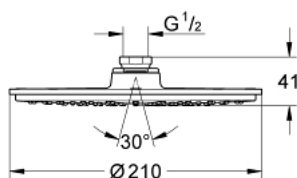

## 28 368 LS0 RAINSHOWER COSMOPOLITAN 210 DOUCHE DE TÊTE 1 JET

### DESCRIPTION DU PRODUIT

- Couleur: Moon White
- 1 jet: Rain
- blanc
- Ø 210 mm
- en métal
- avec rotule
- angle de rotation  $\pm 15^\circ$
- raccord fileté 1/2"
- GROHE DreamSpray jet parfaitement uniforme
- finition GROHE LongLife
- GROHE SpeedClean : le calcaire disparaît en un tour de main
- convient pour les chauffe-eau instantanés
- Cette douche de tête doit être utilisée uniquement avec les bras de douche 28 384 000, 28 497 000, 28 576 000 ou 28 724 000
- Finition GROHE LongLife