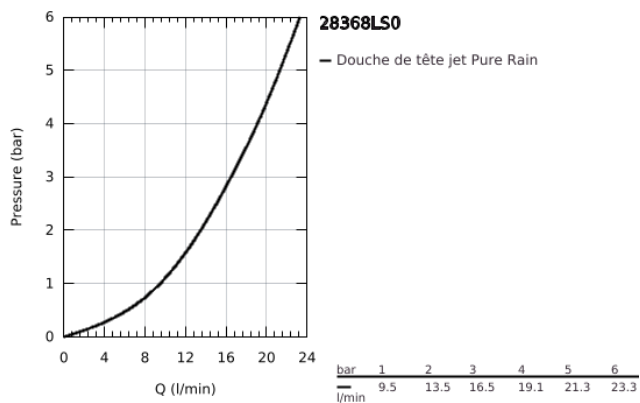

## 28 368 LS0 RAINSHOWER COSMOPOLITAN 210 DOUCHE DE TÊTE 1 JET

### DESCRIPTION DU PRODUIT

- Couleur: Moon White
- 1 jet: Rain
- blanc
- Ø 210 mm
- en métal
- avec rotule
- angle de rotation  $\pm 15^\circ$
- raccord fileté 1/2"
- GROHE DreamSpray jet parfaitement uniforme
- finition GROHE LongLife
- GROHE SpeedClean : le calcaire disparaît en un tour de main
- convient pour les chauffe-eau instantanés
- Cette douche de tête doit être utilisée uniquement avec les bras de douche 28 384 000, 28 497 000, 28 576 000 ou 28 724 000
- Finition GROHE LongLife

## 28 368 LS0 RAINSHOWER COSMOPOLITAN 210 DOUCHE DE TÊTE 1 JET

**PIÈCES DE RECHANGE**, septembre 2013 – maintenant

1: jeu de pièces de rechange (Numéro de commande 45933000)