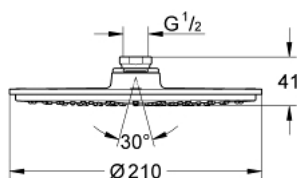

28 368 00E RAINSHOWER COSMOPOLITAN 210 HOOFDDOUCHE 1 STRAAL

PRODUCTOMSCHRIJVING

- Kleur: chroom
- 1 straal: Rain
- functioneert vanaf 0,5 bar
- maximale doorstroming (bij 3 bar): 5 l/min
- Ø 210 mm
- materiaal: metaal
- met kogelgewricht
- draaihoek ±15°
- aansluiting 1/2"
- GROHE EcoJoy waterbesparende technologie
- GROHE LongLife finish
- GROHE SpeedClean antikalksysteem

28 368 00E **RAINSHOWER COSMOPOLITAN 210 HOOFDDOUCHE 1 STRAAL**

RESERVEONDERDELEN , oktober 2008 – nu

1: Dichtingsset (Bestelnummer 45933000)