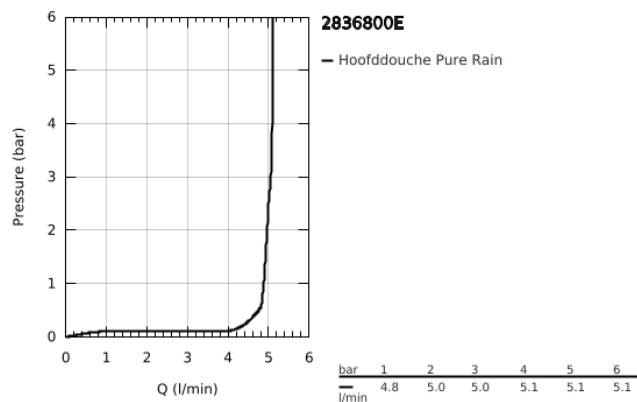

28 368 00E RAINSHOWER COSMOPOLITAN 210 HOOFDDOUCHE 1 STRAAL

PRODUCTOMSCHRIJVING

- Kleur: chroom
- 1 straal: Rain
- functioneert vanaf 0,5 bar
- maximale doorstroming (bij 3 bar): 5 l/min
- Ø 210 mm
- materiaal: metaal
- met kogelgewricht
- draaihoek ±15°
- aansluiting 1/2"
- GROHE EcoJoy waterbesparende technologie
- GROHE LongLife finish
- GROHE SpeedClean antikalksysteem

28 368 00E **RAINSHOWER COSMOPOLITAN 210 HOOFDDOUCHE 1 STRAAL**

RESERVEONDERDELEN , oktober 2008 – nu

1: Dichtingsset (Bestelnummer 45933000)