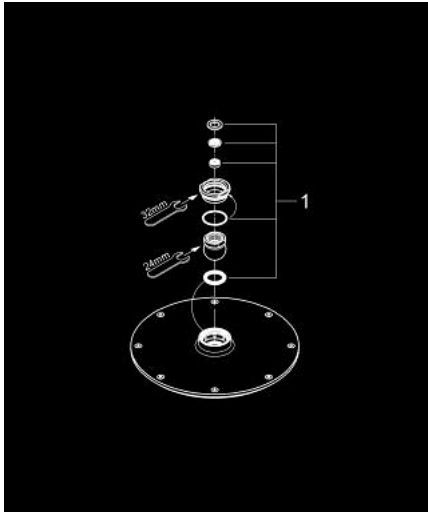

28 368 00E RAINSHOWER COSMOPOLITAN 210 HOOFDDOUCHE 1 STRAAL

PRODUCTOMSCHRIJVING

- Kleur: chroom
- 1 straal: Rain
- functioneert vanaf 0,5 bar
- maximale doorstroming (bij 3 bar): 5 l/min
- Ø 210 mm
- materiaal: metaal
- met kogelgewricht
- draaihoek ±15°
- aansluiting 1/2"
- GROHE EcoJoy waterbesparende technologie
- GROHE LongLife finish
- GROHE SpeedClean antikalksysteem

28 368 00E **RAINSHOWER COSMOPOLITAN 210 HOOFDDOUCHE 1 STRAAL**

RESERVEONDERDELEN , oktober 2008 – nu

1: Dichtingsset (Bestelnummer 45933000)