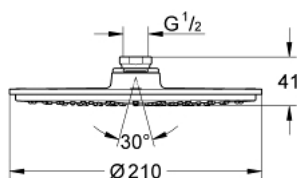

28 368 00E RAINSHOWER COSMOPOLITAN 210 DOUCHE DE TÊTE 1 JET

DESCRIPTION DU PRODUIT

- Couleur: chromé
- 1 jet: Rain
- fonctionne à partir de 0,5 bars
- débit maximal (à 3 bar) : 5 l/min
- Ø 210 mm
- en métal
- avec rotule
- angle de rotation $\pm 15^\circ$
- raccord fileté 1/2"
- GROHE EcoJoy technologie d'économie d'eau
- finition GROHE LongLife
- GROHE SpeedClean : le calcaire disparaît en un tour de main

28 368 00E RAINSHOWER COSMOPOLITAN 210 DOUCHE DE TÊTE 1 JET

PIÈCES DE RECHANGE, octobre 2008 – maintenant

1: jeu de pièces de rechange (Numéro de commande 45933000)