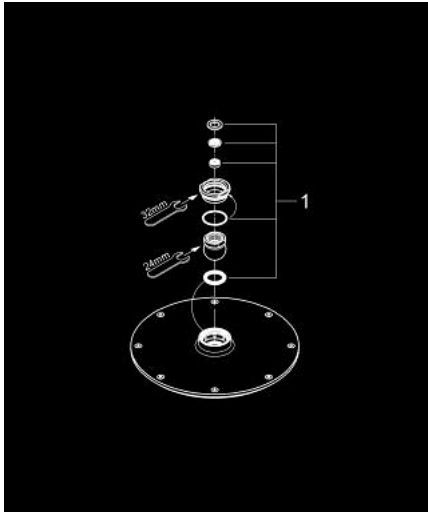

28 368 00E RAINSHOWER COSMOPOLITAN 210 DOUCHE DE TÊTE 1 JET

DESCRIPTION DU PRODUIT

- Couleur: chromé
- 1 jet: Rain
- fonctionne à partir de 0,5 bars
- débit maximal (à 3 bar) : 5 l/min
- Ø 210 mm
- en métal
- avec rotule
- angle de rotation $\pm 15^\circ$
- raccord fileté 1/2"
- GROHE EcoJoy technologie d'économie d'eau
- finition GROHE LongLife
- GROHE SpeedClean : le calcaire disparaît en un tour de main

28 368 00E RAINSHOWER COSMOPOLITAN 210 DOUCHE DE TÊTE 1 JET

PIÈCES DE RECHANGE, octobre 2008 – maintenant

1: jeu de pièces de rechange (Numéro de commande 45933000)