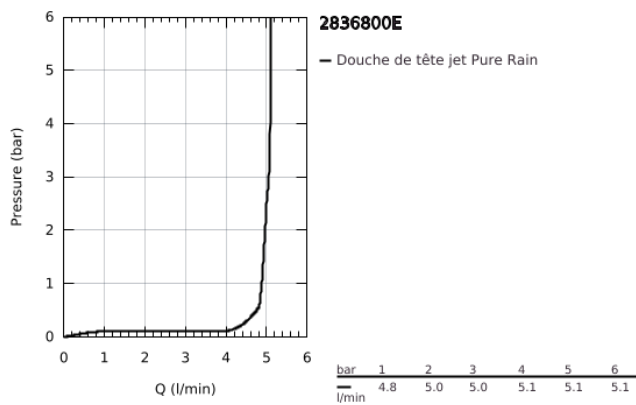

28 368 00E RAINSHOWER COSMOPOLITAN 210 DOUCHE DE TÊTE 1 JET

DESCRIPTION DU PRODUIT

- Couleur: chromé
- 1 jet: Rain
- fonctionne à partir de 0,5 bars
- débit maximal (à 3 bar) : 5 l/min
- Ø 210 mm
- en métal
- avec rotule
- angle de rotation $\pm 15^\circ$
- raccord fileté 1/2"
- GROHE EcoJoy technologie d'économie d'eau
- finition GROHE LongLife
- GROHE SpeedClean : le calcaire disparaît en un tour de main

28 368 00E RAINSHOWER COSMOPOLITAN 210 DOUCHE DE TÊTE 1 JET

PIÈCES DE RECHANGE, octobre 2008 – maintenant

1: jeu de pièces de rechange (Numéro de commande 45933000)