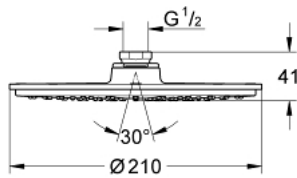

## 28 368 000 RAINSHOWER COSMOPOLITAN 210 HOOFDDOUCHE 1 STRAAL

### PRODUCTOMSCHRIJVING

- Kleur: chroom
- 1 straal: Rain
- Max doorstroom 16.5 l/min bij 3 bar
- Ø 210 mm
- materiaal: metaal
- met kogelgewricht
- draaihoek ±15°
- aansluiting 1/2"
- GROHE DreamSpray perfecte straal
- GROHE LongLife finish
- GROHE SpeedClean antikalksysteem