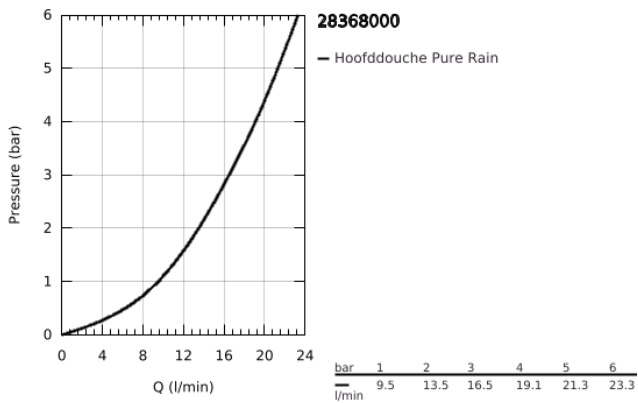

## 28 368 000 RAINSHOWER COSMOPOLITAN 210 HOOFDDOUCHE 1 STRAAL

### PRODUCTOMSCHRIJVING

- Kleur: chroom
- 1 straal: Rain
- Max doorstroom 16.5 l/min bij 3 bar
- Ø 210 mm
- materiaal: metaal
- met kogelgewricht
- draaihoek ±15°
- aansluiting 1/2"
- GROHE DreamSpray perfecte straal
- GROHE LongLife finish
- GROHE SpeedClean antikalksysteem