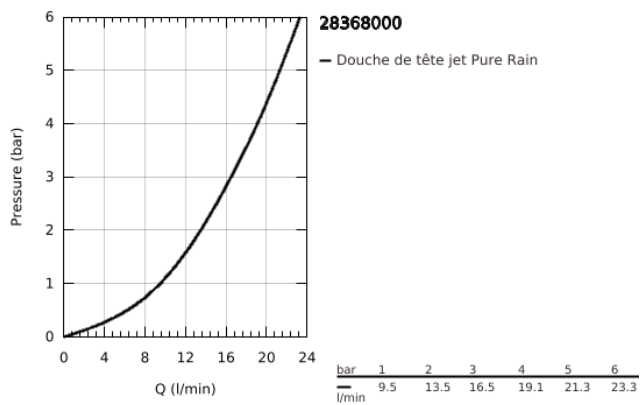

28 368 000 RAINSHOWER COSMOPOLITAN 210 DOUCHE DE TÊTE 1 JET

DESCRIPTION DU PRODUIT

- Couleur: chromé
- 1 jet: Rain
- Débit maximum : 16,5 l/min à 3 bars
- Ø 210 mm
- en métal
- avec rotule
- angle de rotation $\pm 15^\circ$
- raccord fileté 1/2"
- GROHE DreamSpray jet parfaitement uniforme
- finition GROHE LongLife
- GROHE SpeedClean : le calcaire disparaît en un tour de main

28 368 000 RAINSHOWER COSMOPOLITAN 210 DOUCHE DE TÊTE 1 JET

PIÈCES DE RECHANGE, janvier 2002 – maintenant

1: jeu de pièces de rechange (Numéro de commande 45933000)