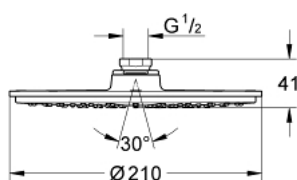

28 368 000 RAINSHOWER COSMOPOLITAN 210 DOUCHE DE TÊTE 1 JET

DESCRIPTION DU PRODUIT

- Couleur: chromé
- 1 jet: Rain
- Débit maximum : 16,5 l/min à 3 bars
- Ø 210 mm
- en métal
- avec rotule
- angle de rotation $\pm 15^\circ$
- raccord fileté 1/2"
- GROHE DreamSpray jet parfaitement uniforme
- finition GROHE LongLife
- GROHE SpeedClean : le calcaire disparaît en un tour de main