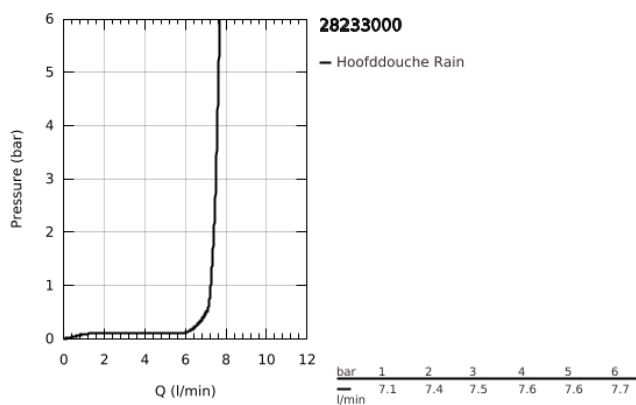

## 28 233 000 EUPHORIA COSMOPOLITAN 160 HOOFDDOUCHE 1 STRAAL

### PRODUCTOMSCHRIJVING

- Kleur: chroom
- 1 straal: Rain
- maximale doorstroming (bij 3 bar): 7,5 l/min
- kogelgewricht met draaihoek  $\pm 15^\circ$
- aansluiting 1/2"
- GROHE EcoJoy waterbesparende technologie
- GROHE DreamSpray: optimaal straalpatroon
- GROHE LongLife finish
- GROHE SpeedClean antikalksysteem
- geschikt voor doorstroomgeiser

28 233 000 **EUPHORIA COSMOPOLITAN 160 HOOFDDOUCHE 1 STRAAL**

**RESERVEONDERDELEN** , maart 2009 – nu

1: Dichting Ø18,5 x Ø12 x 2 (Bestelnummer 0138900M)

2: Zeef (Bestelnummer 0676800M)