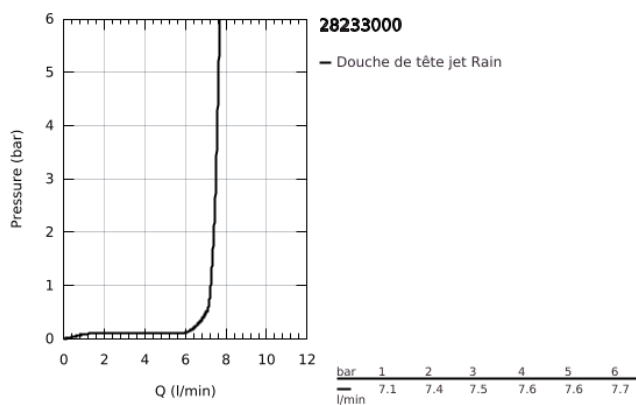

28 233 000 EUPHORIA COSMOPOLITAN 160 DOUCHE DE TÊTE 1 JET

DESCRIPTION DU PRODUIT

- Couleur: chromé
- 1 jet: Rain
- débit maximal (à 3 bar): 7.5 l/min
- rotule réglable à +/- 15°
- raccord fileté 1/2"
- GROHE EcoJoy technologie d'économie d'eau
- GROHE DreamSpray : répartition uniforme du flux entre tous les diffuseurs
- finition GROHE LongLife
- GROHE SpeedClean : le calcaire disparaît en un tour de main
- convient pour les chauffe-eau instantanés

28 233 000 **EUPHORIA COSMOPOLITAN 160 DOUCHE DE TÊTE 1 JET**

PIÈCES DE RECHANGE, mars 2009 – maintenant

1: Joint fibre 15x21 (Numéro de commande 0138900M)

2: Filtre (Numéro de commande 0676800M)