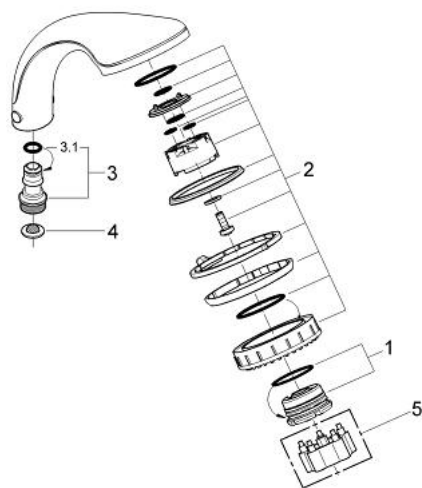

28 182 000 RELEXA PLUS 80 SAUNA HANDDOUCHE 2 STRALEN

PRODUCTOMSCHRIJVING

- Kleur: chroom
- laminair normaal
- regelbare douchestraal:
- met meegeleverde borstel massagehandschoen uit natuurvezels
- GROHE SpeedClean antikalksysteem
- Grohclick geïntegreerde snelkoppeling
- TwistStop voorkomt het verdraaien van de slang
- geschikt voor doorstroomgeiser
- GROHE CoolTouch
- GROHE LongLife finish

28 182 000 RELEXA PLUS 80 SAUNA HANDDOUCHE 2 STRALEN

RESERVEONDERDELEN , december 2006 – nu

1: Koppelstuk (Bestelnummer 28635XX0)

2: Zeef (Bestelnummer 0700200M)

3: Demontage sleutel (Bestelnummer 45654000)*