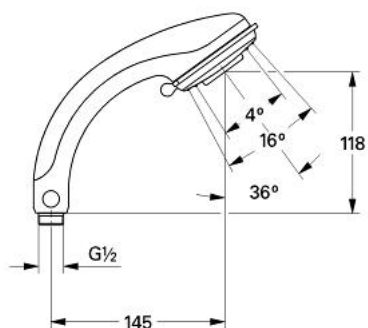

28 182 000 RELEXA PLUS 80 SAUNA HANDDOUCHE 2 STRALEN

PRODUCTOMSCHRIJVING

- Kleur: chroom
- laminair normaal
- regelbare douchestraal:
- met meegeleverde borstel massagehandschoen uit natuurvezels
- GROHE SpeedClean antikalksysteem
- Grohclick geïntegreerde snelkoppeling
- TwistStop voorkomt het verdraaien van de slang
- geschikt voor doorstroomgeiser
- GROHE CoolTouch
- GROHE LongLife finish

28 182 000 RELEXA PLUS 80 SAUNA HANDDOUCHE 2 STRALEN

RESERVEONDERDELEN , december 2006 – nu

1: Koppelstuk (Bestelnummer 28635XX0)

2: Zeef (Bestelnummer 0700200M)

3: Demontage sleutel (Bestelnummer 45654000)*