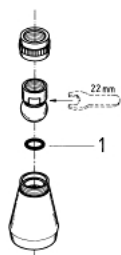

28 094 000 RELEXA PLUS 50 HOOFDDOUCHE 1 STRAAL

PRODUCTOMSCHRIJVING

- Kleur: chroom
- met kogelgewricht
- 1/2"-aansluiting
- GROHE LongLife finish
- instelbare doorstroomhoeveelheid

28 094 000 RELEXA PLUS 50 HOOFDDOUCHE 1 STRAAL

RESERVEONDERDELEN , januari 1980 – nu

1: O-Ring (Bestelnummer 0119800M)

20.06.90 02.03.95
Neuhaus Kloiset.
28.099

28.094