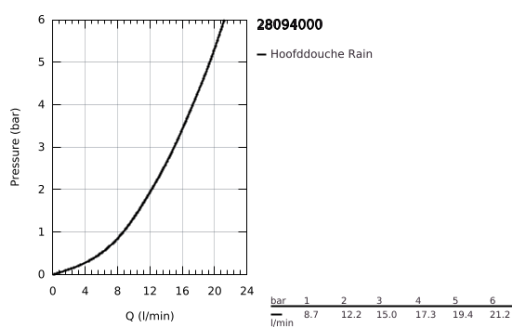

28 094 000 RELEXA PLUS 50 HOOFDDOUCHE 1 STRAAL

PRODUCTOMSCHRIJVING

- Kleur: chroom
- met kogelgewricht
- 1/2"-aansluiting
- GROHE LongLife finish
- instelbare doorstroomhoeveelheid

28 094 000 RELEXA PLUS 50 HOOFDDOUCHE 1 STRAAL