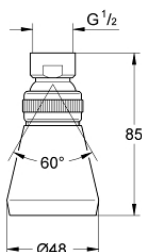

28 094 000 RELEXA PLUS 50 HOOFDDOUCHE 1 STRAAL

PRODUCTOMSCHRIJVING

- Kleur: chroom
- met kogelgewricht
- 1/2"-aansluiting
- GROHE LongLife finish
- instelbare doorstroomhoeveelheid

28 094 000 RELEXA PLUS 50 HOOFDDOUCHE 1 STRAAL