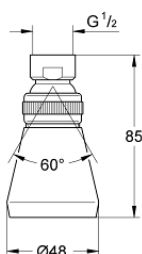

28 094 000 RELEXA PLUS 50 DOUCHE DE TÊTE 1 JET

DESCRIPTION DU PRODUIT

- Couleur: chromé
- avec rotule
- raccord 1/2"
- finition GROHE LongLife
- débit réglable

28 094 000 RELEXA PLUS 50 DOUCHE DE TÊTE 1 JET

PIÈCES DE RECHANGE, janvier 1980 – maintenant

1: Joint torique 35 x 2 (Numéro de commande 0119800M)

20.06.90 02.03.95
Neuhaus Kleinst.
28.099

28.094