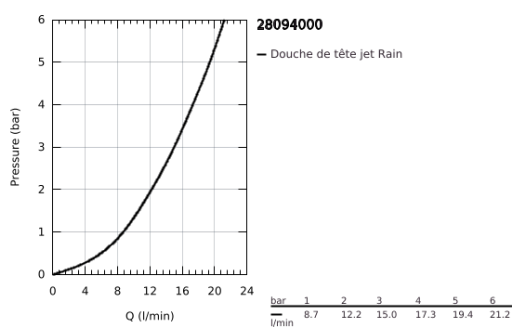

28 094 000 RELEXA PLUS 50 DOUCHE DE TÊTE 1 JET

DESCRIPTION DU PRODUIT

- Couleur: chromé
- avec rotule
- raccord 1/2"
- finition GROHE LongLife
- débit réglable

28 094 000 RELEXA PLUS 50 DOUCHE DE TÊTE 1 JET

PIÈCES DE RECHANGE, janvier 1980 – maintenant

1: Joint torique 35 x 2 (Numéro de commande 0119800M)

20.06.90 02.03.95
Neuhaus Kleinst.
28.099

28.094