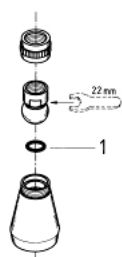

28 094 000 RELEXA PLUS 50 DOUCHE DE TÊTE 1 JET

DESCRIPTION DU PRODUIT

- Couleur: chromé
- avec rotule
- raccord 1/2"
- finition GROHE LongLife
- débit réglable

28 094 000 RELEXA PLUS 50 DOUCHE DE TÊTE 1 JET

PIÈCES DE RECHANGE, janvier 1980 – maintenant

1: Joint torique 35 x 2 (Numéro de commande 0119800M)

20.06.90 02.03.95
Neuhaus Kleinst.
28.099

28.094