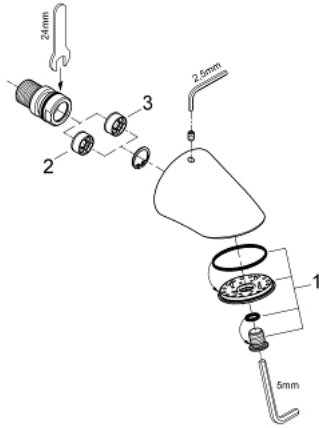

28 002 000 RELEXA 70 SPORTDOUCHE

PRODUCTOMSCHRIJVING

- Kleur: chroom
- weinig aërosolvorming
- zware gegoten uitvoering
- vandalproof
- aansluiting 1/2"
- sprong: 58 mm
- doorstroombegrenzer 9 l/min. en 12 l/min.
- GROHE DreamSpray: optimaal straalpatroon
- GROHE LongLife finish
- GROHE SpeedClean antikalksysteem
- Inner WaterGuide - binnenisolatie voor oppervlaktebescherming
- suicide proof design
- wandaansluiting

28 002 000 **RELEXA 70 SPORTDOUCHE**

RESERVEONDERDELEN , juni 2008 – nu

1: Doucheplaat (Bestelnummer 48011000)

2: Doorstroombegrenzer (Bestelnummer 4211400M)

3: Doorstroombegrenzer (Bestelnummer 4211500M)