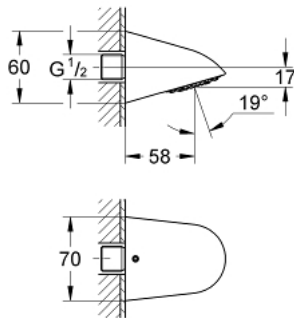

28 002 000 RELEXA 70 SPORTDOUCHE

PRODUCTOMSCHRIJVING

- Kleur: chroom
- weinig aërosolvorming
- zware gegoten uitvoering
- vandalproof
- aansluiting 1/2"
- sprong: 58 mm
- doorstroombegrenzer 9 l/min. en 12 l/min.
- GROHE DreamSpray: optimaal straalpatroon
- GROHE LongLife finish
- GROHE SpeedClean antikalksysteem
- Inner WaterGuide - binnenisolatie voor oppervlaktebescherming
- suicide proof design
- wandaansluiting

28 002 000 **RELEXA 70 SPORTDOUCHE**

RESERVEONDERDELEN , juni 2008 – nu

1: Doucheplaat (Bestelnummer 48011000)

2: Doorstroombegrenzer (Bestelnummer 4211400M)

3: Doorstroombegrenzer (Bestelnummer 4211500M)