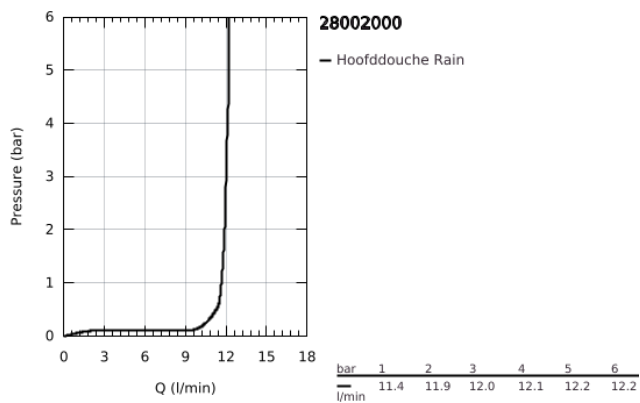

28 002 000 RELEXA 70 SPORTDOUCHE

PRODUCTOMSCHRIJVING

- Kleur: chroom
- weinig aërosolvorming
- zware gegoten uitvoering
- vandalproof
- aansluiting 1/2"
- sprong: 58 mm
- doorstroombegrenzer 9 l/min. en 12 l/min.
- GROHE DreamSpray: optimaal straalpatroon
- GROHE LongLife finish
- GROHE SpeedClean antikalksysteem
- Inner WaterGuide - binnenisolatie voor oppervlaktebescherming
- suicide proof design
- wandaansluiting

28 002 000 **RELEXA 70 SPORTDOUCHE**

RESERVEONDERDELEN , juni 2008 – nu

1: Doucheplaat (Bestelnummer 48011000)

2: Doorstroombegrenzer (Bestelnummer 4211400M)

3: Doorstroombegrenzer (Bestelnummer 4211500M)