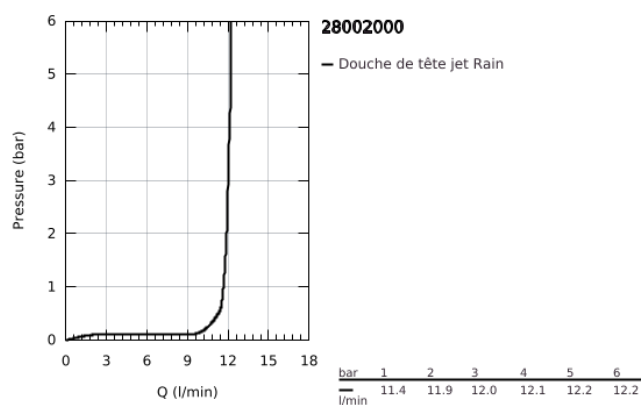

28 002 000 RELEXA 70 POMME DE DOUCHE

DESCRIPTION DU PRODUIT

- Couleur: chromé
- peu de formation d'aérosols
- modèle lourd moulé
- anti-vandalisme
- raccord fileté 1/2"
- saillie: 57 mm
- limiteur de débit 9 l/min et 12 l/min
- GROHE DreamSpray : répartition uniforme du flux entre tous les diffuseurs
- finition GROHE LongLife
- GROHE SpeedClean : le calcaire disparaît en un tour de main
- Inner WaterGuide - isolation intérieure pour la protection de la surface
- anti-pendaison
- raccord pour applique murale

28 002 000 RELEXA 70 POMME DE DOUCHE

PIÈCES DE RECHANGE, juin 2008 – maintenant

- 1: Diffuseur (Numéro de commande 48011000)
- 2: Régulateur de débit (Numéro de commande 4211400M)
- 3: Régulateur de débit (Numéro de commande 4211500M)