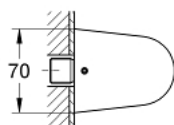

28 002 000 RELEXA 70 POMME DE DOUCHE

DESCRIPTION DU PRODUIT

- Couleur: chromé
- peu de formation d'aérosols
- modèle lourd moulé
- anti-vandalisme
- raccord fileté 1/2"
- saillie: 57 mm
- limiteur de débit 9 l/min et 12 l/min
- GROHE DreamSpray : répartition uniforme du flux entre tous les diffuseurs
- finition GROHE LongLife
- GROHE SpeedClean : le calcaire disparaît en un tour de main
- Inner WaterGuide - isolation intérieure pour la protection de la surface
- anti-pendaison
- raccord pour applique murale

28 002 000 RELEXA 70 POMME DE DOUCHE

PIÈCES DE RECHANGE, juin 2008 – maintenant

- 1: Diffuseur (Numéro de commande 48011000)
- 2: Régulateur de débit (Numéro de commande 4211400M)
- 3: Régulateur de débit (Numéro de commande 4211500M)