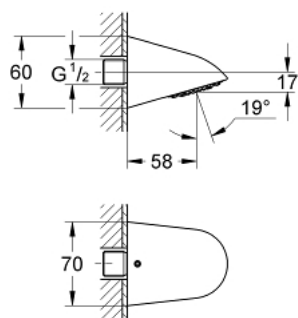

28 002 000 RELEXA 70 POMME DE DOUCHE

DESCRIPTION DU PRODUIT

- Couleur: chromé
- peu de formation d'aérosols
- modèle lourd moulé
- anti-vandalisme
- raccord fileté 1/2"
- saillie: 57 mm
- limiteur de débit 9 l/min et 12 l/min
- GROHE DreamSpray : répartition uniforme du flux entre tous les diffuseurs
- finition GROHE LongLife
- GROHE SpeedClean : le calcaire disparaît en un tour de main
- Inner WaterGuide - isolation intérieure pour la protection de la surface
- anti-pendaison
- raccord pour applique murale

28 002 000 RELEXA 70 POMME DE DOUCHE

PIÈCES DE RECHANGE, juin 2008 – maintenant

- 1: Diffuseur (Numéro de commande 48011000)
- 2: Régulateur de débit (Numéro de commande 4211400M)
- 3: Régulateur de débit (Numéro de commande 4211500M)