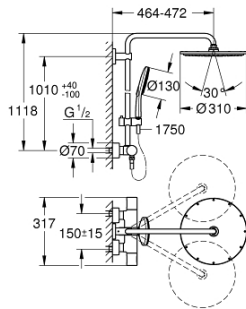

27 968 001 RAINSHOWER SMARTACTIVE 310 DOUCHESYSTEEM MET THERMOSTATISCHE MENGKRAAN

PRODUCTOMSCHRIJVING

- Kleur: chroom
- bestaande uit:
 - - horizontaal draaibare douchearm 450 mm
 - - opbouw thermostaat met Aquadimmerfunctie,
 - voor wisseling tussen hoofd- en handdouche
- hoofddouche Rainshower Cosmopolitan 310
- maximale doorstroming (bij 3 bar): 9,5 l/min
- materiaal: metaal
- met kogelgewricht
- draaihoek $\pm 15^\circ$
- handdouche Rainshower SmartActive 130
- maximale doorstroming (bij 3 bar): 8 l/min
- in hoogte verstelbaar via glij-element
- Silverflex doucheslang 1750 mm
- maximale doorstroming van het systeem (bij 3 bar) : 9,5 l/min
- GROHE TurboStat: 2x sneller en 2x nauwkeuriger de gewenste temperatuur
- GROHE EcoJoy waterbesparende technologie
- GROHE SafeStop: instelknop met veiligheidsblokkering bij 38°C
- GROHE SafeStop Plus optionele temperatuurbegrenzer op 43°C
- GROHE CoolTouch
- GROHE DreamSpray: optimaal straalpatroon
- GROHE SmartTip straalselectie
- GROHE LongLife finish
- Flexible Installation - verstelbare bovenste bevestiging voor bestaande boorgaten
- GROHE SpeedClean antikalksysteem
- geschikt voor combiketels met minimale capaciteit 18kW/h
- functioneert al bij een minimale doorstroming van 5 l/min.