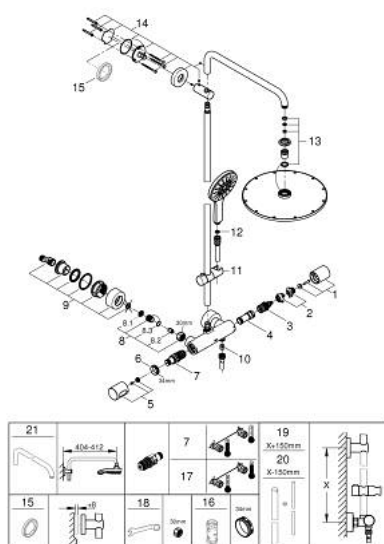

27 968 001 RAINSHOWER SMARTACTIVE 310 DOUCHESYSTEEM MET THERMOSTATISCHE MENGKRAAN

RESERVEONDERDELEN , augustus 2018 – nu

- 1: Aquadimmergreep (Bestelnummer 47804000)
- 2: Aanslag (Bestelnummer 47723000)
- 3: Aquadimmer (Bestelnummer 47364000)
- 4: Waterdoorvoer (Bestelnummer 47887000)
- 5: Instelknop (Bestelnummer 47811000)
- 6: Bevestigingsring (Bestelnummer 47743000)
- 7: Thermo- element 1/2" (Bestelnummer 47439000)
- 8: Terugslagklep (Bestelnummer 47189000)
- 8.1: Vuilfilter (Bestelnummer 0726400M)
- 8.2: Terugslagklep (Bestelnummer 08565000)
- 8.3: O-Ring Ø17 x Ø2 (Bestelnummer 0305500M)
- 9: S-koppeling (Bestelnummer 12693000)
- 10: Terugslagklep (Bestelnummer 08565000)
- 11: Glijstuk (Bestelnummer 12140000)
- 12: Zeef (Bestelnummer 0700200M)
- 13: Dichtingsset (Bestelnummer 45933000)
- 14: Glijstanghouder (Bestelnummer 48279000)
- 15: Opvulplaatje (Bestelnummer 27180000)*
- 16: Sleutel voor bovenstuk ¾ (Bestelnummer 19332000)*
- 17: GROHE TurboStat cartouche 1/2" (Bestelnummer 47175000)*
- 18: Moersleutel, plat 30 mm voor opbouwkraanwerk, 34 mm voor thermostatische elementen (Bestelnummer 19377000)*
- 19: Douchepijp (Bestelnummer 48053000)*
- 20: Douchepijp (Bestelnummer 48054000)*
- 21: Douche-arm voor douchesystemen (Bestelnummer 14047000)*