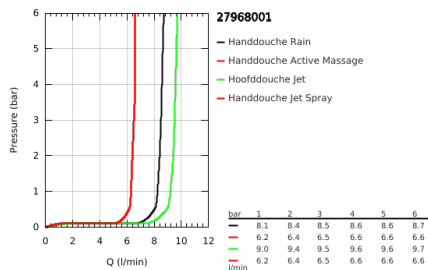

27 968 001 RAINSHOWER SMARTACTIVE 310 DOUCHESYSTEEM MET THERMOSTATISCHE MENGKRAAN

PRODUCTOMSCHRIJVING

- Kleur: chroom
- bestaande uit:
 - - horizontaal draaibare douchearm 450 mm
 - - opbouw thermostaat met Aquadimmerfunctie,
 - voor wisseling tussen hoofd- en handdouche
- hoofddouche Rainshower Cosmopolitan 310
- maximale doorstroming (bij 3 bar): 9,5 l/min
- materiaal: metaal
- met kogelgewricht
- draaihoek $\pm 15^\circ$
- handdouche Rainshower SmartActive 130
- maximale doorstroming (bij 3 bar): 8 l/min
- in hoogte verstelbaar via glij-element
- Silverflex doucheslang 1750 mm
- maximale doorstroming van het systeem (bij 3 bar) : 9,5 l/min
- GROHE TurboStat: 2x sneller en 2x nauwkeuriger de gewenste temperatuur
- GROHE EcoJoy waterbesparende technologie
- GROHE SafeStop: instelknop met veiligheidsblokkering bij 38°C
- GROHE SafeStop Plus optionele temperatuurbegrenzer op 43°C
- GROHE CoolTouch
- GROHE DreamSpray: optimaal straalpatroon
- GROHE SmartTip straalselectie
- GROHE LongLife finish
- Flexible Installation - verstelbare bovenste bevestiging voor bestaande boorgaten
- GROHE SpeedClean antikalksysteem
- geschikt voor combiketels met minimale capaciteit 18kW/h
- functioneert al bij een minimale doorstroming van 5 l/min.