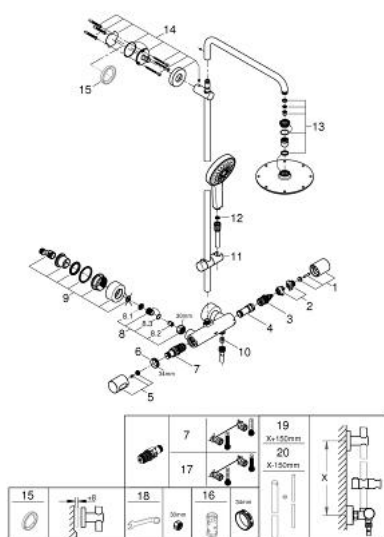

27 967 000 RAINSHOWER SYSTEM 210 DOUCHESYSTEEM MET THERMOSTATISCHE MENGKRAAN

RESERVEONDERDELEN , april 2017 – nu

- 1: Aquadimmergreep (Bestelnummer 47804000)
- 2: Aanslag (Bestelnummer 47723000)
- 3: Aquadimmer (Bestelnummer 47364000)
- 4: Waterdoorvoer (Bestelnummer 47887000)
- 5: Instelknop (Bestelnummer 47811000)
- 6: Bevestigingsring (Bestelnummer 47743000)
- 7: Thermo- element 1/2" (Bestelnummer 47439000)
- 8: Terugslagklep (Bestelnummer 47189000)
- 8.1: Vuilfilter (Bestelnummer 0726400M)
- 8.2: Terugslagklep (Bestelnummer 08565000)
- 8.3: O-Ring Ø17 x Ø2 (Bestelnummer 0305500M)
- 9: S-koppeling (Bestelnummer 12693000)
- 10: Terugslagklep (Bestelnummer 08565000)
- 11: Glijstuk (Bestelnummer 12140000)
- 12: Zeef (Bestelnummer 0700200M)
- 13: Dichtingsset (Bestelnummer 45933000)
- 14: Glijstanghouder (Bestelnummer 48279000)
- 15: Opvulplaatje (Bestelnummer 27180000)*
- 16: Sleutel voor bovenstuk ¾ (Bestelnummer 19332000)*
- 17: GROHE TurboStat cartouche 1/2" (Bestelnummer 47175000)*
- 18: Moersleutel, plat 30 mm voor opbouwkraanwerk, 34 mm voor thermostatische elementen (Bestelnummer 19377000)*
- 19: Douchepijp (Bestelnummer 48053000)*
- 20: Douchepijp (Bestelnummer 48054000)*
- 21: Douche-arm voor douchesystemen (Bestelnummer 14047000)*