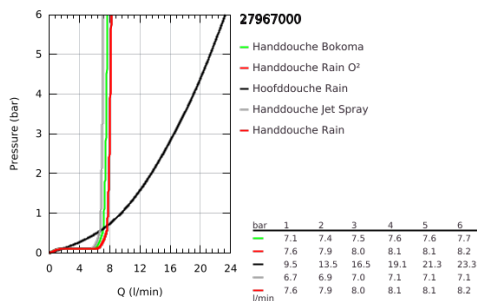

27 967 000 RAINSHOWER SYSTEM 210 DOUCHESYSTEEM MET THERMOSTATISCHE MENGKRAAN

PRODUCTOMSCHRIJVING

- Kleur: chroom
- bestaande uit:
 - - horizontaal draaibare douchearm 450 mm
 - - opbouw thermostaat met Aquadimmerfunctie,
 - voor wisseling tussen hoofd- en handdouche
- Rainshower Cosmopolitan 210 hoofddouche (28 368 000)
- materiaal: metaal
- met kogelgewricht
- draaihoek ±15°
- - handdouche Power&Soul, Ø 130 mm, 4+ stralen: RainO2, Rain, Bokoma Spray, Jet (27 664 000)
- - in hoogte verstelbaar glij-element (12 140 000)
- doucheslang Silverflex 1750 mm 1/2" x 1/2" (28 388 001)
- GROHE TurboStat: 2x sneller en 2x nauwkeuriger de gewenste temperatuur
- GROHE SafeStop: instelknop met veiligheidsblokkering bij 38°C
- GROHE SafeStop Plus optionele temperatuurbegrenzer op 43°C
- GROHE CoolTouch
- GROHE DreamSpray: optimaal straalpatroon
- GROHE One-Click Showering: directe toegang tot verschillende stralen door op de overeenstemmende knop te drukken
- GROHE LongLife finish
- GROHE SpeedClean antikalksysteem
- Inner WaterGuide - binnenisolatie voor oppervlaktebescherming
- geschikt voor combiketels met minimale capaciteit 18kW/h
- functioneert vanaf een minimale doorstroming van 7 l/min.