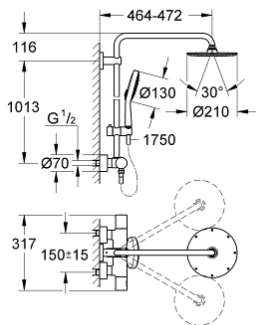

27 967 000 RAINSHOWER SYSTEM 210 DOUCHESYSTEEM MET THERMOSTATISCHE MENGKRAAN

PRODUCTOMSCHRIJVING

- Kleur: chroom
- bestaande uit:
 - - horizontaal draaibare douchearm 450 mm
 - - opbouw thermostaat met Aquadimmerfunctie,
 - voor wisseling tussen hoofd- en handdouche
- Rainshower Cosmopolitan 210 hoofddouche (28 368 000)
- materiaal: metaal
- met kogelgewricht
- draaihoek ±15°
- - handdouche Power&Soul, Ø 130 mm, 4+ stralen: RainO2, Rain, Bokoma Spray, Jet (27 664 000)
- - in hoogte verstelbaar glij-element (12 140 000)
- doucheslang Silverflex 1750 mm 1/2" x 1/2" (28 388 001)
- GROHE TurboStat: 2x sneller en 2x nauwkeuriger de gewenste temperatuur
- GROHE SafeStop: instelknop met veiligheidsblokkering bij 38°C
- GROHE SafeStop Plus optionele temperatuurbegrenzer op 43°C
- GROHE CoolTouch
- GROHE DreamSpray: optimaal straalpatroon
- GROHE One-Click Showering: directe toegang tot verschillende stralen door op de overeenstemmende knop te drukken
- GROHE LongLife finish
- GROHE SpeedClean antikalksysteem
- Inner WaterGuide - binnenisolatie voor oppervlaktebescherming
- geschikt voor combiketels met minimale capaciteit 18kW/h
- functioneert vanaf een minimale doorstroming van 7 l/min.