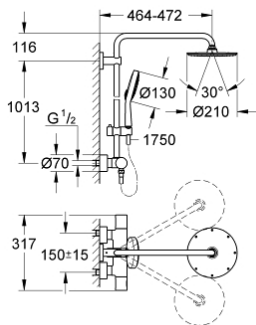

27 967 000 RAINSHOWER SYSTEM 210 SYSTÈME DE DOUCHE AVEC MITIGEUR THERMOSTATIQUE

DESCRIPTION DU PRODUIT

- Couleur: chromé
- constitué de :
 - - bras de douche de 450 mm orientable
 - - mitigeur thermostatique incluant la fonction Aquadimmer
- permet la sélection de la douche de tête et la douche à main
- - douche de tête Rainshower Cosmopolitan 210 mm (28 368 000)
- en métal
- avec rotule
- angle de rotation $\pm 15^\circ$
- douche à main Power&Soul Cosmopolitan $\varnothing 130$ mm 4 jets: Rain O2, Rain, Bokoma Spray, Jet (27 664 000)
- - curseur réglable en hauteur (12 140 000)
- flexible Silverflex 1750 mm $1/2" \times 1/2"$ (28 388 001)
- GROHE TurboStat Régulation thermostatique quasi-instantanée
- GROHE SafeStop : butée à 38°C
- GROHE SafeStop Plus : limiteur optionnel température à 43°C
- GROHE CoolTouch Le corps ne devient jamais plus chaud que l'eau mitigée
- GROHE DreamSpray : répartition uniforme du flux entre tous les diffuseurs
- GROHE One-Click Showering sélection du jet en un clic
- finition GROHE LongLife
- GROHE SpeedClean : le calcaire disparaît en un tour de main
- Inner WaterGuide - isolation intérieure pour la protection de la surface
- convient pour chauffe-eau instantané à partir de 18 kW/h
- débit minimum nécessaire 7 l/min.