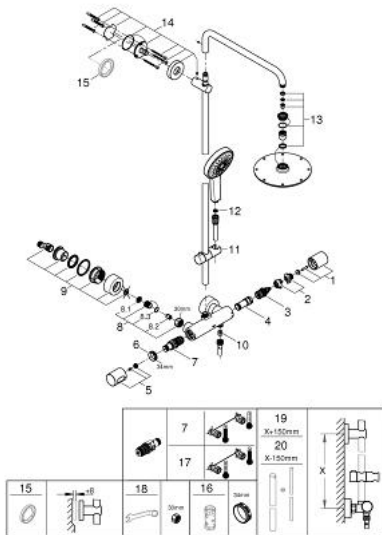

27 967 000 RAINSHOWER SYSTEM 210 SYSTÈME DE DOUCHE AVEC MITIGEUR THERMOSTATIQUE

PIÈCES DE RECHANGE, avril 2017 – maintenant

- 1: Poignée d'arrêt Aquadimmer (Numéro de commande 47804000)
- 2: Butée (Numéro de commande 47723000)
- 3: Aquadimmer (Numéro de commande 47364000)
- 4: conduite d'eau (Numéro de commande 47887000)
- 5: Poignée de température (Numéro de commande 47811000)
- 6: Bague de fixation (Numéro de commande 47743000)
- 7: Cartouche thermostatique compacte 1/2" (Numéro de commande 47439000)
- 8: Clapet anti-retour (Numéro de commande 47189000)
- 8.1: Filtre à d'impuretés (Numéro de commande 0726400M)
- 8.2: Clapet anti-retour (Numéro de commande 08565000)
- 8.3: Joint torique 17 x 2 (Numéro de commande 0305500M)
- 9: Raccord S mural (Numéro de commande 12693000)
- 10: Clapet anti-retour (Numéro de commande 08565000)
- 11: Curseur (Numéro de commande 12140000)
- 12: Filtre (Numéro de commande 0700200M)
- 13: jeu de pièces de rechange (Numéro de commande 45933000)
- 14: Fixation murale (Numéro de commande 48279000)
- 15: Cale d'épaisseur (Numéro de commande 27180000)*
- 16: Clé 14 (Numéro de commande 19332000)*
- 17: Cartouche GROHE TurboStat 1/2" (Numéro de commande 47175000)*
- 18: Clé spéciale, 30 mm et 34 mm (Numéro de commande 19377000)*
- 19: Colonne de douche (Numéro de commande 48053000)*
- 20: Colonne de douche (Numéro de commande 48054000)*
- 21: Bras de douche pour système de douche (Numéro de commande 14047000)*