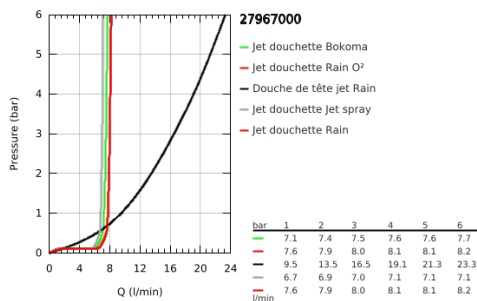

27 967 000 RAINSHOWER SYSTEM 210 SYSTÈME DE DOUCHE AVEC MITIGEUR THERMOSTATIQUE

DESCRIPTION DU PRODUIT

- Couleur: chromé
- constitué de :
 - - bras de douche de 450 mm orientable
 - - mitigeur thermostatique incluant la fonction Aquadimmer
- permet la sélection de la douche de tête et la douche à main
- - douche de tête Rainshower Cosmopolitan 210 mm (28 368 000)
- en métal
- avec rotule
- angle de rotation $\pm 15^\circ$
- douche à main Power&Soul Cosmopolitan $\varnothing 130$ mm 4 jets: Rain O2, Rain, Bokoma Spray, Jet (27 664 000)
- - curseur réglable en hauteur (12 140 000)
- flexible Silverflex 1750 mm $1/2" \times 1/2"$ (28 388 001)
- GROHE TurboStat Régulation thermostatique quasi-instantanée
- GROHE SafeStop : butée à 38°C
- GROHE SafeStop Plus : limiteur optionnel température à 43°C
- GROHE CoolTouch Le corps ne devient jamais plus chaud que l'eau mitigée
- GROHE DreamSpray : répartition uniforme du flux entre tous les diffuseurs
- GROHE One-Click Showering sélection du jet en un clic
- finition GROHE LongLife
- GROHE SpeedClean : le calcaire disparaît en un tour de main
- Inner WaterGuide - isolation intérieure pour la protection de la surface
- convient pour chauffe-eau instantané à partir de 18 kW/h
- débit minimum nécessaire 7 l/min.