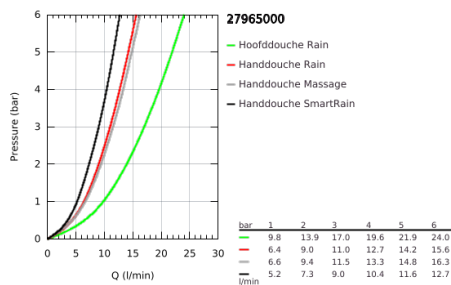

## 27 965 000 VITALIO JOY SYSTEM 210 DOUCHESYSTEEM MET THERMOSTATISCHE MENGKRAAN

### PRODUCTOMSCHRIJVING

- Kleur: chroom
- bestaande uit:
  - - horizontaal draaibare douchearm 450 mm
  - - opbouwthermostaat Precision Joy met Aquadimmer
  - voor wisseling tussen hoofd- en handdouche
  - metalen hoofddouche Ø 210 mm
  - 1 straal: Rain
  - met kogelgewricht
  - draaihoek ±15°
- handdouche Vitalio Joy Massage (27 319)
- Straalsoorten: Rain, SmartRain, Massage
- GROHE SprayDimmer: waterstroom verminderen zonder sproeigaatjes af te sluiten
- in hoogte verstelbaar via glij-element
- doucheslang VitalioFlex Silver 1750 mm, ½" x ½" (27 506)
- functioneert vanaf een minimale doorstroming van 7 l/min.
- GROHE DreamSpray: optimaal straalpatroon
- GROHE LongLife finish
- GROHE TurboStat: 2x sneller en 2x nauwkeuriger de gewenste temperatuur
- GROHE SafeStop: instelknop met veiligheidsblokkering bij 38°C
- GROHE SafeStop Plus optionele temperatuurbegrenzer op 43°C
- GROHE SpeedClean antikalksysteem
- Inner WaterGuide - binnenisolatie voor oppervlaktebescherming
- TwistStop voorkomt het verdraaien van de slang
- geschikt voor combiketels met minimale capaciteit 18kW/h