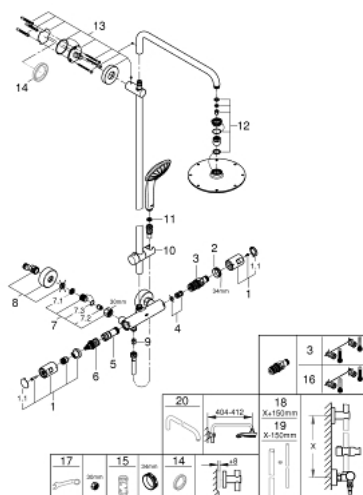

27 965 000 VITALIO JOY SYSTEM 210 DOUCHESYSTEEM MET THERMOSTATISCHE MENGKRAAN

RESERVEONDERDELEN , mei 2016 – nu

1. 1: Greep (Bestelnummer 47728000)
   - 1.1: Afdekkapje (Bestelnummer 6458500M)
   - 2: Bevestigingsring (Bestelnummer 47743000)
   - 3: Thermo- element 1/2" (Bestelnummer 47439000)
   - 4: Geluiddemper (Bestelnummer 47398000)
   - 5: Waterdoorvoer (Bestelnummer 47751000)
   - 6: Aquadimmer (Bestelnummer 12433000)
   - 7: Terugslagklep (Bestelnummer 47189000)
   - 7.1: Vuilfilter (Bestelnummer 0726400M)
   - 7.2: Terugslagklep (Bestelnummer 08565000)
   - 7.3: O-Ring Ø17 x Ø2 (Bestelnummer 0305500M)
   - 8: S-koppeling (Bestelnummer 12662000)
   - 9: Terugslagklep (Bestelnummer 08565000)
   - 10: Glijstuk (Bestelnummer 12140000)
   - 11: Zeef (Bestelnummer 0700200M)
   - 12: Dichtingsset (Bestelnummer 45933000)
   - 13: Glijstanghouder (Bestelnummer 48279000)
   - 14: Opvulplaatje (Bestelnummer 27180000)*
   - 15: Sleutel voor bovenstuk ¾ (Bestelnummer 19332000)*
   - 16: GROHE TurboStat cartouche 1/2" (Bestelnummer 47175000)*
   - 17: Moersleutel, plat 30 mm voor opbouwkraanwerk, 34 mm voor thermostatische elementen (Bestelnummer 19377000)*
   - 18: Douchepijp (Bestelnummer 48053000)*
   - 19: Douchepijp (Bestelnummer 48054000)*
   - 20: Douche-arm voor douchesystemen (Bestelnummer 14047000)*
2. Optionele accessoires