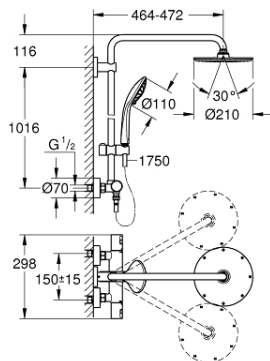

### PRODUCTOMSCHRIJVING

- Kleur: chroom
- bestaande uit:
  - - horizontaal draaibare douchearm 450 mm
  - - opbouwthermostaat Precision Joy met Aquadimmer
  - voor wisseling tussen hoofd- en handdouche
  - metalen hoofddouche Ø 210 mm
  - 1 straal: Rain
  - met kogelgewricht
  - draaihoek ±15°
- handdouche Vitalio Joy Massage (27 319)
- Straalsoorten: Rain, SmartRain, Massage
- GROHE SprayDimmer: waterstroom verminderen zonder sproeigaatjes af te sluiten
- in hoogte verstelbaar via glij-element
- doucheslang VitalioFlex Silver 1750 mm, ½" x ½" (27 506)
- functioneert vanaf een minimale doorstroming van 7 l/min.
- GROHE DreamSpray: optimaal straalpatroon
- GROHE LongLife finish
- GROHE TurboStat: 2x sneller en 2x nauwkeuriger de gewenste temperatuur
- GROHE SafeStop: instelknop met veiligheidsblokkering bij 38°C
- GROHE SafeStop Plus optionele temperatuurbegrenzer op 43°C
- GROHE SpeedClean antikalksysteem
- Inner WaterGuide - binnenisolatie voor oppervlaktebescherming
- TwistStop voorkomt het verdraaien van de slang
- geschikt voor combiketels met minimale capaciteit 18kW/h