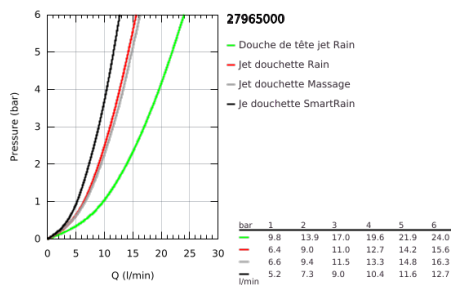

27 965 000 VITALIO JOY SYSTEM 210 SYSTÈME DE DOUCHE AVEC MITIGEUR THERMOSTATIQUE

DESCRIPTION DU PRODUIT

- Couleur: chromé
 - constitué de :
 - - bras de douche de 450 mm orientable
 - - mitigeur thermostatique Precision Joy avec aquadimmer
 - permet la sélection de la douche de tête et la douche à main
 - Douche de tête en métal 210 mm
 - 1 jet: Rain
 - avec rotule
 - angle de rotation $\pm 15^\circ$
 - Douchette Vitalio Joy 110 Massage (27 319)
 - Types de jet : Rain, SmartRain, Massage
 - GROHE SprayDimmer contrôle du débit
-
- curseur réglable en hauteur
 - flexible de douche VitalioFlex Silver 1750 mm, $\frac{1}{2}$ " x $\frac{1}{2}$ " (27 506)
 - débit minimum nécessaire 7 l/min.
 - GROHE DreamSpray : répartition uniforme du flux entre tous les diffuseurs
 - finition GROHE LongLife
 - GROHE TurboStat Régulation thermostatique quasi-instantanée
 - GROHE SafeStop : butée à 38°C
 - GROHE SafeStop Plus : limiteur optionnel température à 43°C
 - GROHE SpeedClean : le calcaire disparaît en un tour de main
 - Inner WaterGuide - isolation intérieure pour la protection de la surface
 - TwistStop : système anti-torsion
 - convient pour chauffe-eau instantané à partir de 18 kW/h