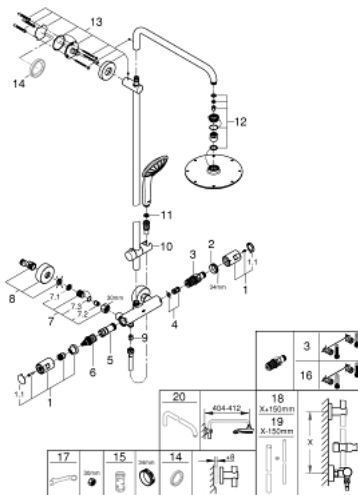

27 965 000 VITALIO JOY SYSTEM 210 SYSTÈME DE DOUCHE AVEC MITIGEUR THERMOSTATIQUE

PIÈCES DE RECHANGE, mai 2016 – maintenant

- 1: Tête complète (Numéro de commande 47728000)
- 1.1: Plaque de recouvrement (Numéro de commande 6458500M)
- 2: Baguette de fixation (Numéro de commande 47743000)
- 3: Cartouche thermostatique compacte 1/2" (Numéro de commande 47439000)
- 4: Amortisseur acoustique (Numéro de commande 47398000)
- 5: conduite d'eau (Numéro de commande 47751000)
- 6: Aquadimmer (Numéro de commande 12433000)
- 7: Clapet anti-retour (Numéro de commande 47189000)
- 7.1: Filtre à d'impuretés (Numéro de commande 0726400M)
- 7.2: Clapet anti-retour (Numéro de commande 08565000)
- 7.3: Joint torique 17 x 2 (Numéro de commande 0305500M)
- 8: Raccord S mural (Numéro de commande 12662000)
- 9: Clapet anti-retour (Numéro de commande 08565000)
- 10: Curseur (Numéro de commande 12140000)
- 11: Filtre (Numéro de commande 0700200M)
- 12: jeu de pièces de rechange (Numéro de commande 45933000)
- 13: Fixation murale (Numéro de commande 48279000)
- 14: Cale d'épaisseur (Numéro de commande 27180000)*
- 15: Clé 14 (Numéro de commande 19332000)*
- 16: Cartouche GROHE TurboStat 1/2" (Numéro de commande 47175000)*
- 17: Clé spéciale, 30 mm et 34 mm (Numéro de commande 19377000)*
- 18: Colonne de douche (Numéro de commande 48053000)*
- 19: Colonne de douche (Numéro de commande 48054000)*
- 20: Bras de douche pour système de douche (Numéro de commande 14047000)*