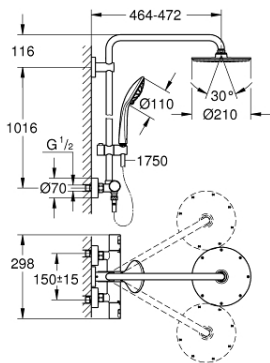

27 965 000 VITALIO JOY SYSTEM 210 SYSTÈME DE DOUCHE AVEC MITIGEUR THERMOSTATIQUE

DESCRIPTION DU PRODUIT

1. Couleur: chromé
   - constitué de :
     - - bras de douche de 450 mm orientable
     - - mitigeur thermostatique Precision Joy avec aquadimmer
   - permet la sélection de la douche de tête et la douche à main
   - Douche de tête en métal 210 mm
   - 1 jet: Rain
   - avec rotule
   - angle de rotation $\pm 15^\circ$
   - Douchette Vitalio Joy 110 Massage (27 319)
   - Types de jet : Rain, SmartRain, Massage
   - GROHE SprayDimmer contrôle du débit
3. curseur réglable en hauteur
   - flexible de douche VitalioFlex Silver 1750 mm, $\frac{1}{2}$ " x $\frac{1}{2}$ " (27 506)
   - débit minimum nécessaire 7 l/min.
   - GROHE DreamSpray : répartition uniforme du flux entre tous les diffuseurs
   - finition GROHE LongLife
   - GROHE TurboStat Régulation thermostatique quasi-instantanée
   - GROHE SafeStop : butée à 38°C
   - GROHE SafeStop Plus : limiteur optionnel température à 43°C
   - GROHE SpeedClean : le calcaire disparaît en un tour de main
   - Inner WaterGuide - isolation intérieure pour la protection de la surface
   - TwistStop : système anti-torsion
   - convient pour chauffe-eau instantané à partir de 18 kW/h