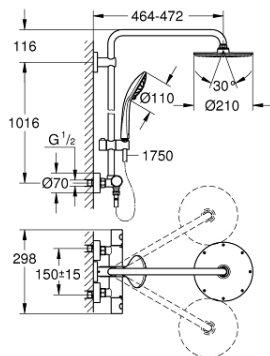

27 964 000 EUPHORIA SYSTEM 210 DOUCHESYSTEEM MET THERMOSTATISCHE MENGKRAAN

PRODUCTOMSCHRIJVING

- Kleur: chroom
- bestaande uit:
 - - horizontaal draaibare douchearm 450 mm
 - - opbouw thermostaat met Aquadimmerfunctie,
 - voor wisseling tussen hoofd- en handdouche
- metalen hoofddouche Rainshower Cosmopolitan 210 (28 368 000)
- 1 straal: Rain
- maximale doorstroming (bij 3 bar): 16 l/min
- met kogelgewricht
- draaihoek $\pm 15^\circ$
- - handdouche Euphoria 110 Massage (27 221)
- Straalsoorten: Rain, Massage, SmartRain
- maximale doorstroming (bij 3 bar): 15,5 l/min
- in hoogte verstelbaar via glij-element
- doucheslang Silverflex 1750 mm 1/2" x 1/2" (28 388 001)
- maximale doorstroming van het systeem (bij 3 bar) : 16 l/min
- functioneert al bij een minimale doorstroming van 5 l/min.
- GROHE TurboStat: 2x sneller en 2x nauwkeuriger de gewenste temperatuur
- GROHE SafeStop: instelknop met veiligheidsblokkering bij 38°C
- GROHE SafeStop Plus optionele temperatuurbegrenzer op 43°C
- GROHE MetalGrip: ergonomische metalen greep
- GROHE DreamSpray: optimaal straalpatroon
- GROHE LongLife finish
- GROHE SpeedClean antikalksysteem
- Inner WaterGuide - binnenisolatie voor oppervlaktebescherming
- TwistStop voorkomt het verdraaien van de slang
- geschikt voor combiketels met minimale capaciteit 18kW/h
- optionele upgrade: GROHE EasyReach tray (26 362), niet inbegrepen