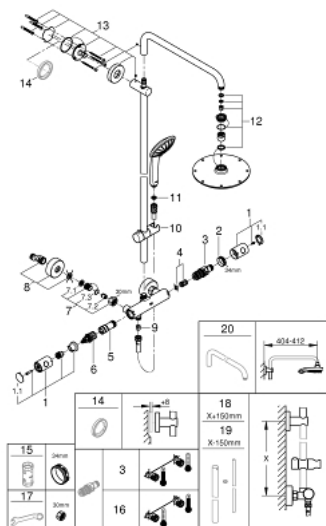

27 964 000 EUPHORIA SYSTEM 210 DOUCHESYSTEEM MET THERMOSTATISCHE MENGKRAAN

RESERVEONDERDELEN , juli 2017 – nu

- 1: Metalen greep (Bestelnummer 47984000)
- 1.1: Afdekkapje (Bestelnummer 6458500M)
- 2: Bevestigingsring (Bestelnummer 47743000)
- 3: Thermo- element 1/2" (Bestelnummer 47439000)
- 4: Geluiddemper (Bestelnummer 47398000)
- 5: Waterdoorvoer (Bestelnummer 47751000)
- 6: Aquadimmer (Bestelnummer 12433000)
- 7: Terugslagklep (Bestelnummer 47189000)
- 7.1: Vuilfilter (Bestelnummer 0726400M)
- 7.2: Terugslagklep (Bestelnummer 08565000)
- 7.3: O-Ring Ø17 x Ø2 (Bestelnummer 0305500M)
- 8: S-koppeling (Bestelnummer 12662000)
- 9: Terugslagklep (Bestelnummer 08565000)
- 10: Glijstuk (Bestelnummer 12140000)
- 11: Zeef (Bestelnummer 0700200M)
- 12: Dichtingsset (Bestelnummer 45933000)
- 13: Glijstanghouder (Bestelnummer 48279000)
- 14: Opvulplaatje (Bestelnummer 27180000)*
- 15: Sleutel voor bovenstuk ¾ (Bestelnummer 19332000)*
- 16: GROHE TurboStat cartouche 1/2" (Bestelnummer 47175000)*
- 17: Moersleutel, plat 30 mm voor opbouwkraanwerk, 34 mm voor thermostatische elementen (Bestelnummer 19377000)*
- 18: Douchepijp (Bestelnummer 48053000)*
- 19: Douchepijp (Bestelnummer 48054000)*
- 20: Douche-arm voor douchesystemen (Bestelnummer 14047000)*