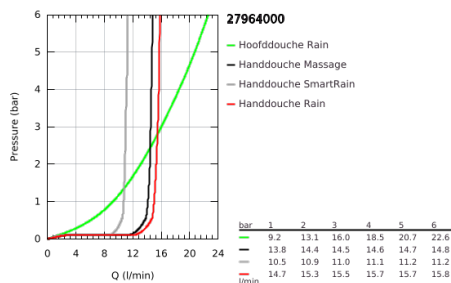

27 964 000 EUPHORIA SYSTEM 210 DOUCHESYSTEEM MET THERMOSTATISCHE MENGKRAAN

PRODUCTOMSCHRIJVING

- Kleur: chroom
- bestaande uit:
 - - horizontaal draaibare douchearm 450 mm
 - - opbouw thermostaat met Aquadimmerfunctie,
 - voor wisseling tussen hoofd- en handdouche
- metalen hoofddouche Rainshower Cosmopolitan 210 (28 368 000)
- 1 straal: Rain
- maximale doorstroming (bij 3 bar): 16 l/min
- met kogelgewricht
- draaihoek $\pm 15^\circ$
- - handdouche Euphoria 110 Massage (27 221)
- Straalsoorten: Rain, Massage, SmartRain
- maximale doorstroming (bij 3 bar): 15,5 l/min
- in hoogte verstelbaar via glij-element
- doucheslang Silverflex 1750 mm 1/2" x 1/2" (28 388 001)
- maximale doorstroming van het systeem (bij 3 bar) : 16 l/min
- functioneert al bij een minimale doorstroming van 5 l/min.
- GROHE TurboStat: 2x sneller en 2x nauwkeuriger de gewenste temperatuur
- GROHE SafeStop: instelknop met veiligheidsblokkering bij 38°C
- GROHE SafeStop Plus optionele temperatuurbegrenzer op 43°C
- GROHE MetalGrip: ergonomische metalen greep
- GROHE DreamSpray: optimaal straalpatroon
- GROHE LongLife finish
- GROHE SpeedClean antikalksysteem
- Inner WaterGuide - binnenisolatie voor oppervlaktebescherming
- TwistStop voorkomt het verdraaien van de slang
- geschikt voor combiketels met minimale capaciteit 18kW/h
- optionele upgrade: GROHE EasyReach tray (26 362), niet inbegrepen